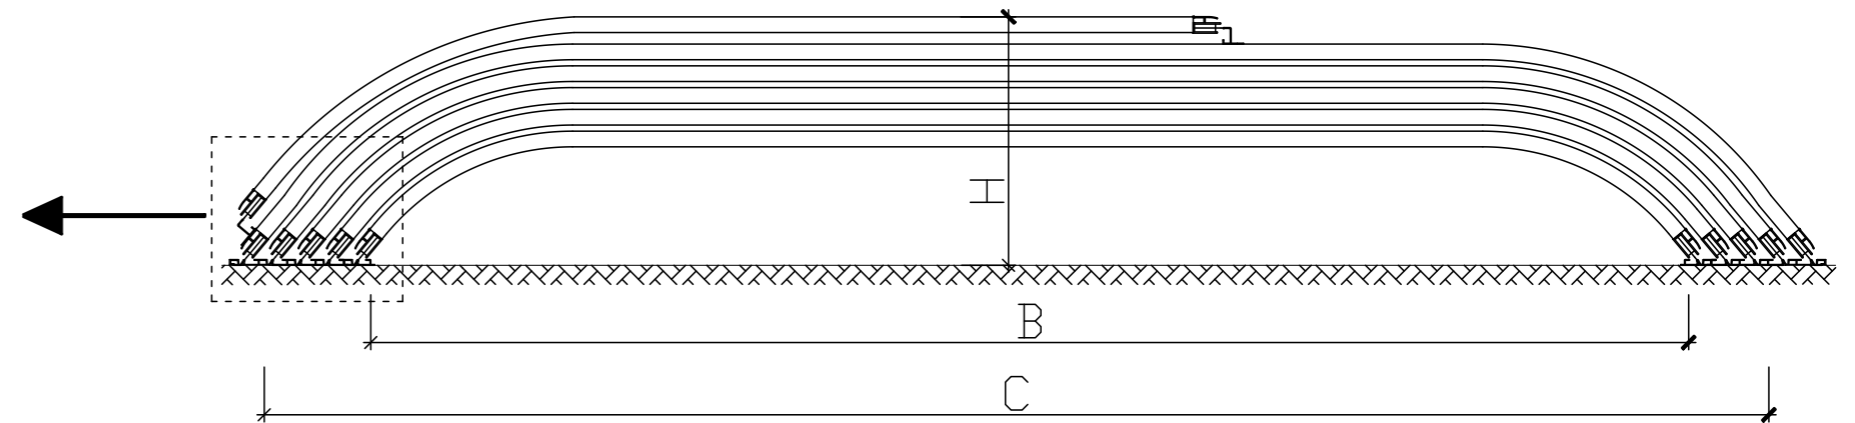

ZADASZENIE AURORA - NISKIE PROWADNICE - 5 MODUŁÓW

Ściana frontowa - drzwi lewe

Ściana frontowa - drzwi prawe

B	C	D	E	F	G	H
Szerokość wewnętrzna	Szerokość zewnętrzna	Szerokość szyn	Wysokość gumy termoplastycznej	Długość zadaszenia	Przedłużenie szyn	Wysokość zadaszenia
345 cm	415 cm	36 cm	12-13 cm	1060 cm	250-300 cm	63 cm