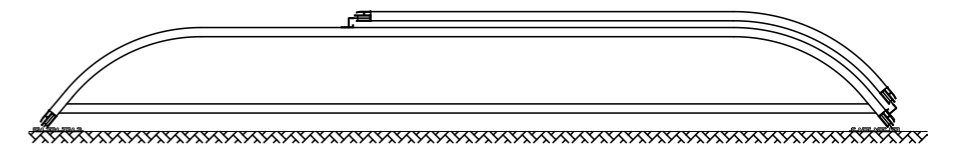

ZADASZENIE AURORA - NISKIE PROWADNICE - 5 MODUŁÓW

Ściana frontowa - drzwi lewe

Ściana frontowa - drzwi prawe

B	C	D	E	F	G	H
Szerokość wewnętrzna	Szerokość zewnętrzna	Szerokość szyn	Wysokość gumy termoplastycznej	Długość zadaszenia	Przedłużenie szyn	Wysokość zadaszenia
345 cm	415 cm	36 cm	12-13 cm	1060 cm	250-300 cm	63 cm