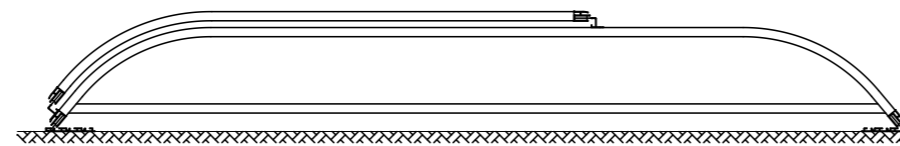

ZADASZENIE AURORA - NISKIE PROWADNICE - 5 MODUŁÓW

Ściana frontowa - drzwi lewe

Ściana frontowa - drzwi prawe

B	C	D	E	F	G	H
Szerokość wewnętrzna	Szerokość zewnętrzna	Szerokość szyn	Wysokość gumy termoplastycznej	Długość zadaszenia	Przedłużenie szyn	Wysokość zadaszenia
345 cm	415 cm	36 cm	12-13 cm	1060 cm	250-300 cm	63 cm