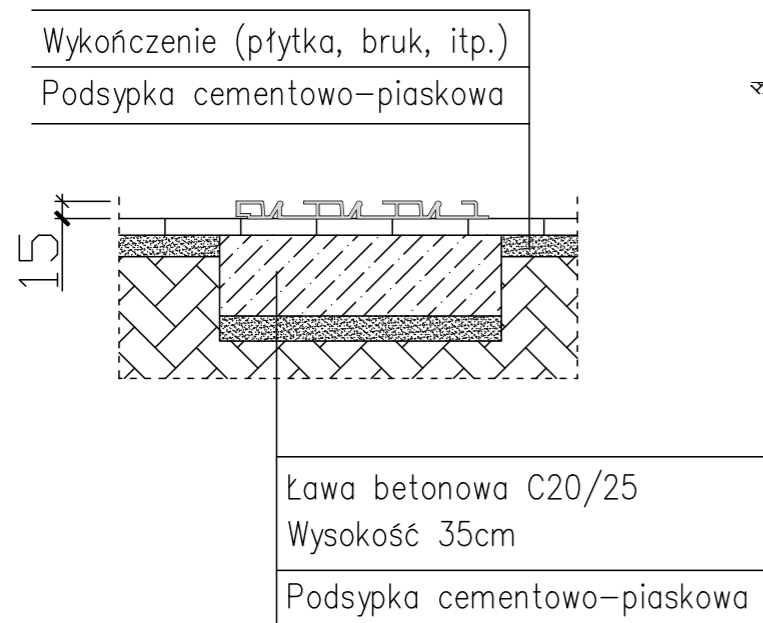

ZADASZENIE AURORA - NISKIE PROWADNICE - 5 MODUŁÓW

Ściana frontowa - drzwi lewe

Ściana frontowa - drzwi prawe

B	C	D	E	F	G	H
Szerokość wewnętrzna	Szerokość zewnętrzna	Szerokość szyn	Wysokość gumy termoplastycznej	Długość zadaszenia	Przedłużenie szyn	Wysokość zadaszenia
345 cm	415 cm	36 cm	12-13 cm	1060 cm	250-300 cm	63 cm