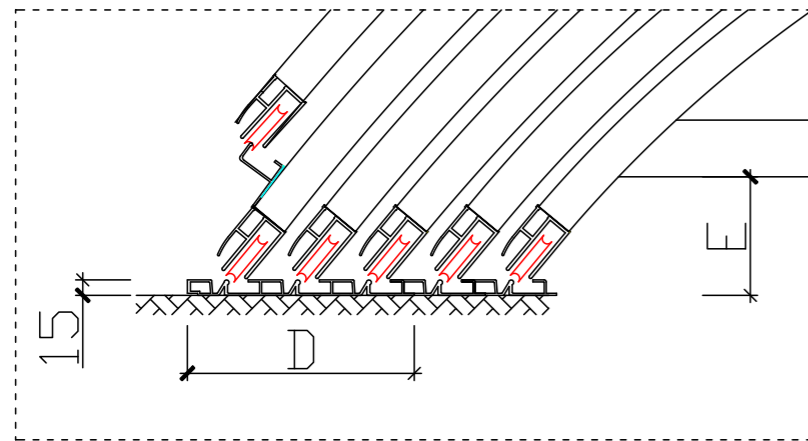

ZADASZENIE AURORA - NISKIE PROWADNICE - 5 MODUŁÓW

Ściana frontowa - drzwi lewe

Ściana frontowa - drzwi prawe

B	C	D	E	F	G	H
Szerokość wewnętrzna	Szerokość zewnętrzna	Szerokość szyn	Wysokość gumy termoplastycznej	Długość zadaszenia	Przedłużenie szyn	Wysokość zadaszenia
345 cm	415 cm	36 cm	12-13 cm	1060 cm	250-300 cm	63 cm