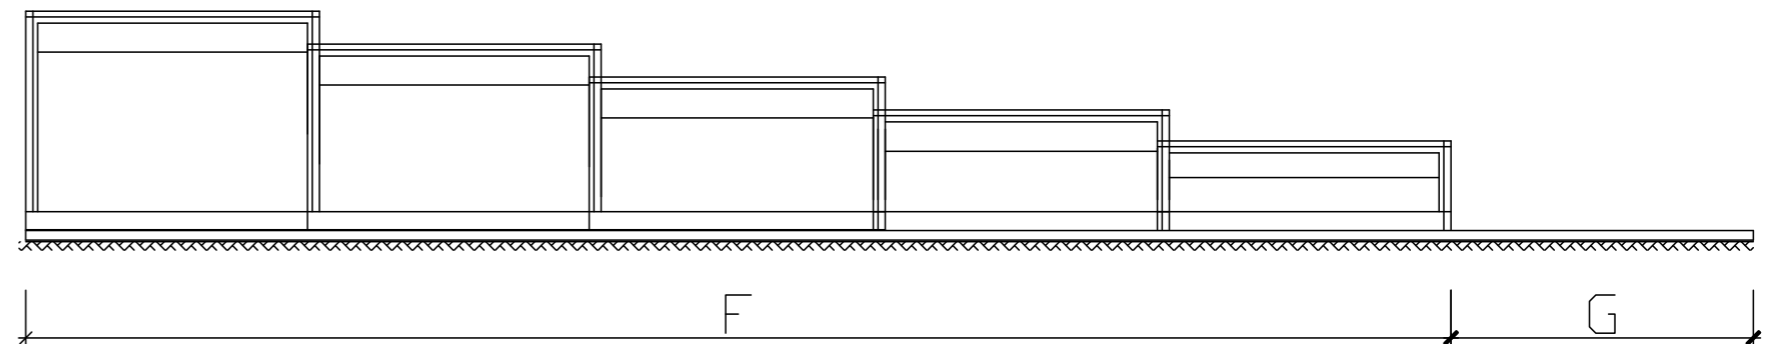

ZADASZENIE AURORA - NISKIE PROWADNICE - 5 MODUŁÓW

Ściana frontowa - drzwi lewe

Ściana frontowa - drzwi prawe

B	C	D	E	F	G	H
Szerokość wewnętrzna	Szerokość zewnętrzna	Szerokość szyn	Wysokość gumy termoplastycznej	Długość zadaszenia	Przedłużenie szyn	Wysokość zadaszenia
345 cm	415 cm	36 cm	12-13 cm	1060 cm	250-300 cm	63 cm