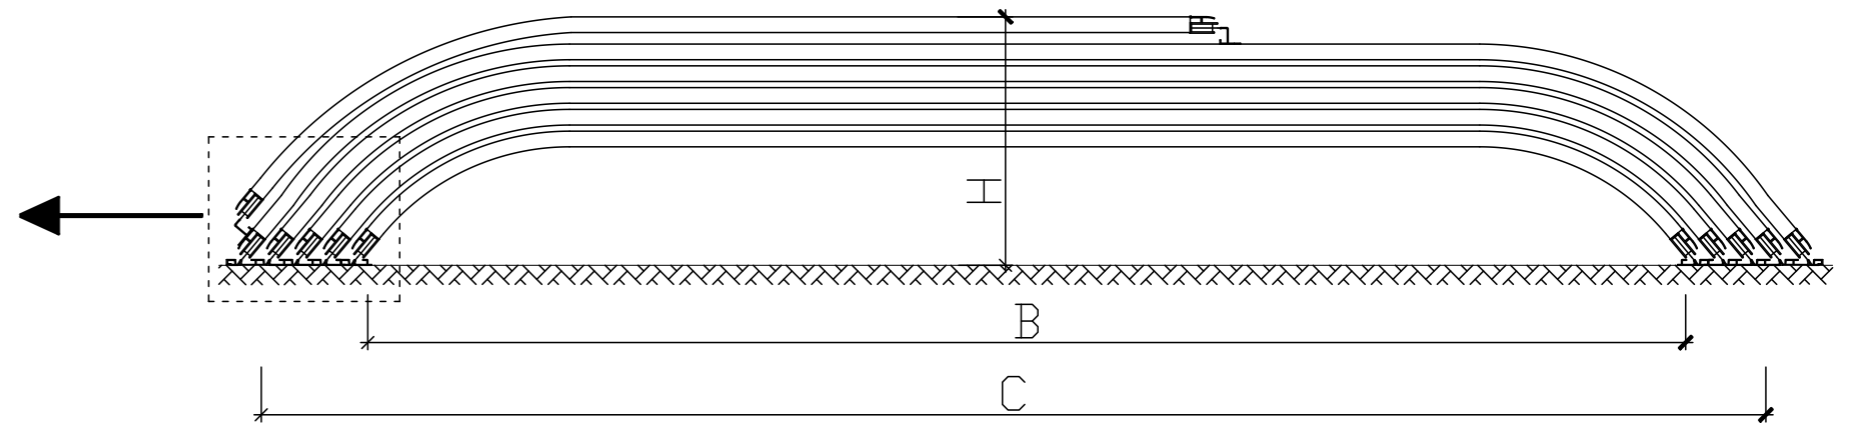

ZADASZENIE AURORA - NISKIE PROWADNICE - 5 MODUŁÓW

Ściana frontowa - drzwi lewe

Ściana frontowa - drzwi prawe

B	C	D	E	F	G	H
Szerokość wewnętrzna	Szerokość zewnętrzna	Szerokość szyn	Wysokość gumy termoplastycznej	Długość zadaszenia	Przedłużenie szyn	Wysokość zadaszenia
395 cm	465 cm	36 cm	12-13 cm	1060 cm	250-300 cm	63 cm