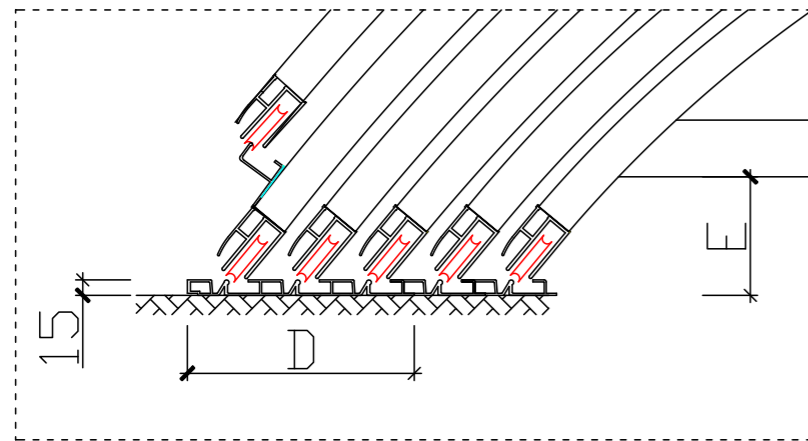

ZADASZENIE AURORA - NISKIE PROWADNICE - 5 MODUŁÓW

Ściana frontowa - drzwi lewe

Ściana frontowa - drzwi prawe

B	C	D	E	F	G	H
Szerokość wewnętrzna	Szerokość zewnętrzna	Szerokość szyn	Wysokość gumy termoplastycznej	Długość zadaszenia	Przedłużenie szyn	Wysokość zadaszenia
395 cm	465 cm	36 cm	12-13 cm	1060 cm	250-300 cm	63 cm