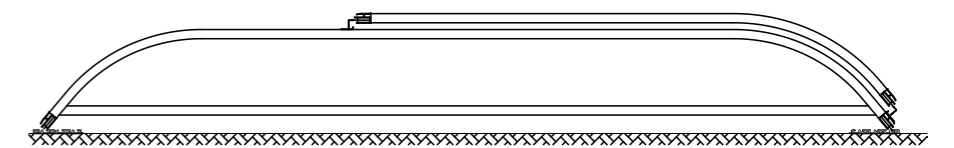

ZADASZENIE AURORA - NISKIE PROWADNICE - 5 MODUŁÓW

Ściana frontowa - drzwi lewe

Ściana frontowa - drzwi prawe

B	C	D	E	F	G	H
Szerokość wewnętrzna	Szerokość zewnętrzna	Szerokość szyn	Wysokość gumy termoplastycznej	Długość zadaszenia	Przedłużenie szyn	Wysokość zadaszenia
395 cm	465 cm	36 cm	12-13 cm	1060 cm	250-300 cm	63 cm