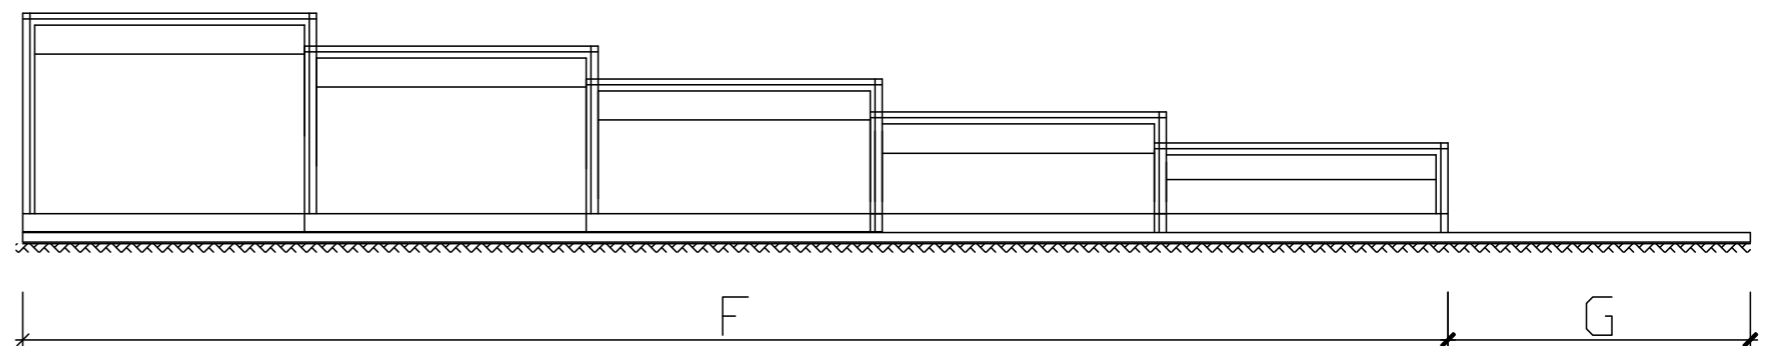

ZADASZENIE AURORA - NISKIE PROWADNICE - 5 MODUŁÓW

Ściana frontowa - drzwi lewe

Ściana frontowa - drzwi prawe

B	C	D	E	F	G	H
Szerokość wewnętrzna	Szerokość zewnętrzna	Szerokość szyn	Wysokość gumy termoplastycznej	Długość zadaszenia	Przedłużenie szyn	Wysokość zadaszenia
395 cm	465 cm	36 cm	12-13 cm	1060 cm	250-300 cm	63 cm