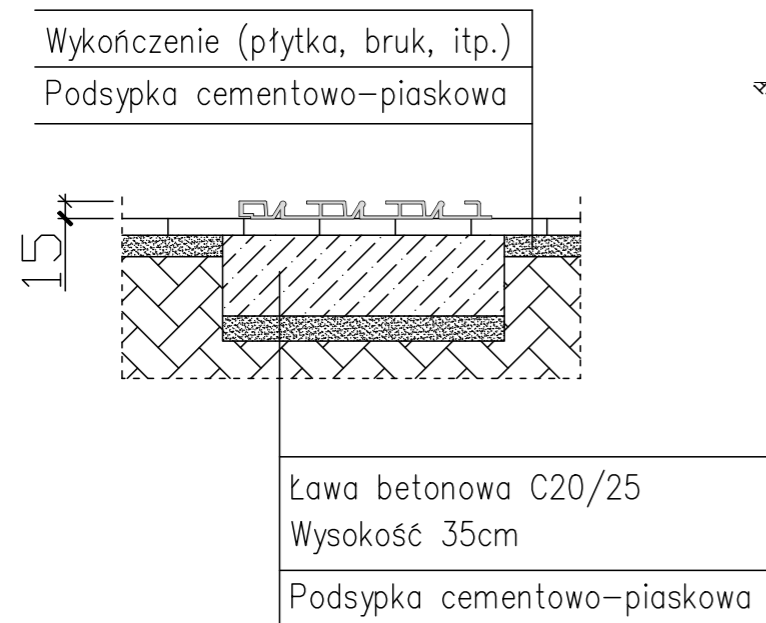

ZADASZENIE AURORA - NISKIE PROWADNICE - 5 MODUŁÓW

Ściana frontowa - drzwi lewe

Ściana frontowa - drzwi prawe

B	C	D	E	F	G	H
Szerokość wewnętrzna	Szerokość zewnętrzna	Szerokość szyn	Wysokość gumy termoplastycznej	Długość zadaszenia	Przedłużenie szyn	Wysokość zadaszenia
395 cm	465 cm	36 cm	12-13 cm	1060 cm	250-300 cm	63 cm