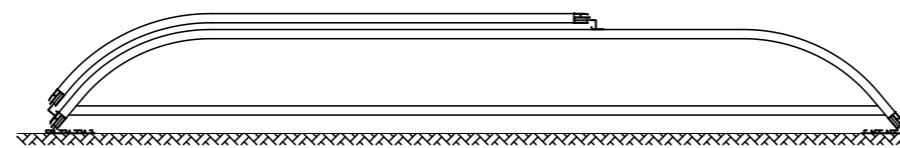

ZADASZENIE AURORA - NISKIE PROWADNICE - 5 MODUŁÓW

Ściana frontowa - drzwi lewe

Ściana frontowa - drzwi prawe

B	C	D	E	F	G	H
Szerokość wewnętrzna	Szerokość zewnętrzna	Szerokość szyn	Wysokość gumy termoplastycznej	Długość zadaszenia	Przedłużenie szyn	Wysokość zadaszenia
395 cm	465 cm	36 cm	12-13 cm	1060 cm	250-300 cm	63 cm