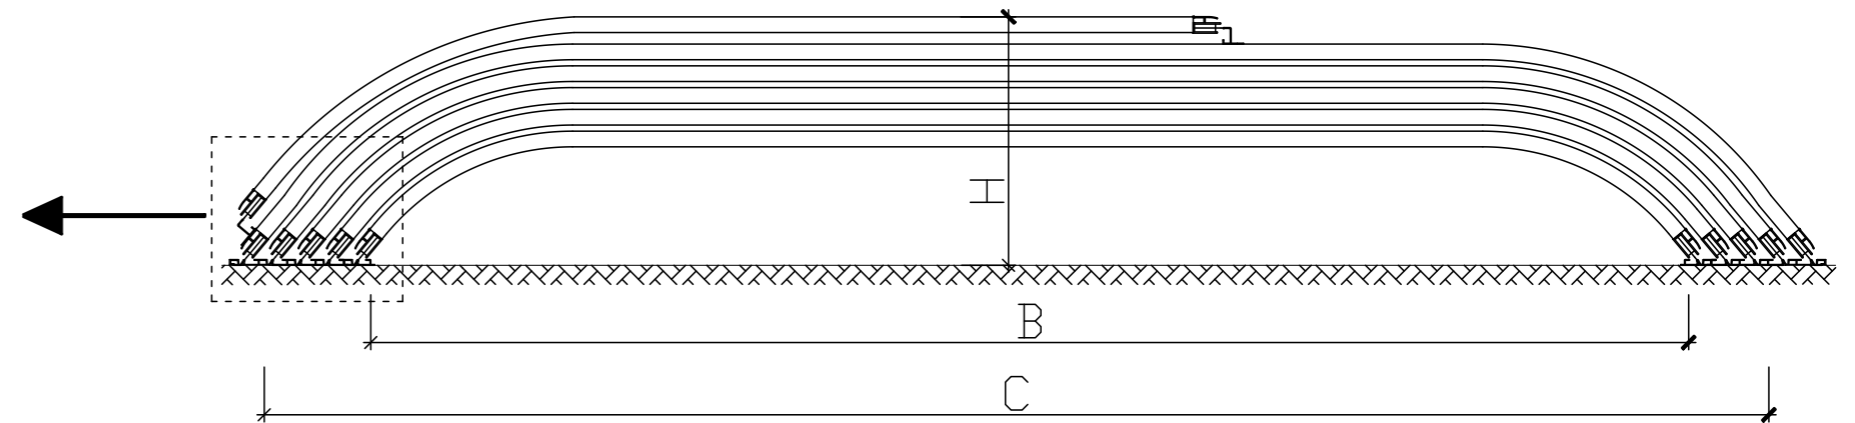

ZADASZENIE AURORA - NISKIE PROWADNICE - 5 MODUŁÓW

Ściana frontowa - drzwi lewe

Ściana frontowa - drzwi prawe

B	C	D	E	F	G	H
Szerokość wewnętrzna	Szerokość zewnętrzna	Szerokość szyn	Wysokość gumy termoplastycznej	Długość zadaszenia	Przedłużenie szyn	Wysokość zadaszenia
395 cm	465 cm	36 cm	12-13 cm	1220 cm	250-300 cm	63 cm