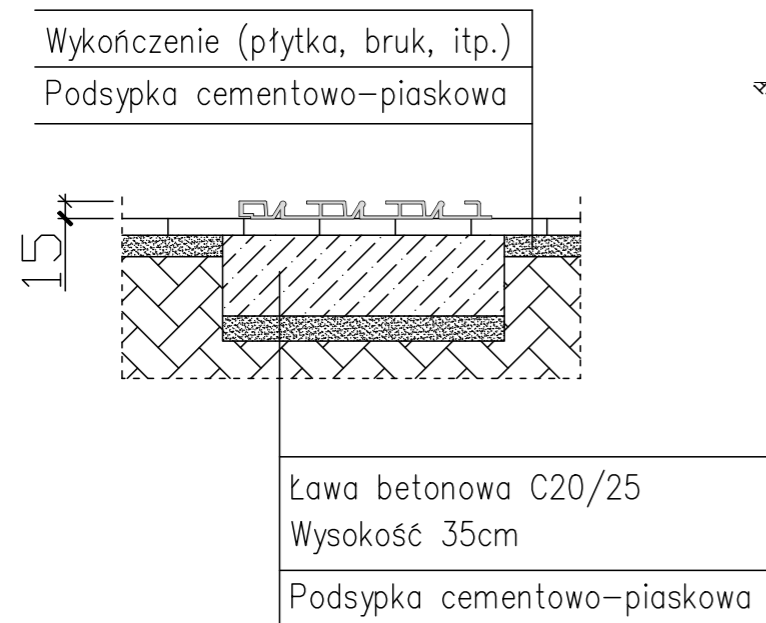

ZADASZENIE AURORA - NISKIE PROWADNICE - 5 MODUŁÓW

Ściana frontowa - drzwi lewe

Ściana frontowa - drzwi prawe

B	C	D	E	F	G	H
Szerokość wewnętrzna	Szerokość zewnętrzna	Szerokość szyn	Wysokość gumy termoplastycznej	Długość zadaszenia	Przedłużenie szyn	Wysokość zadaszenia
395 cm	465 cm	36 cm	12-13 cm	1220 cm	250-300 cm	63 cm