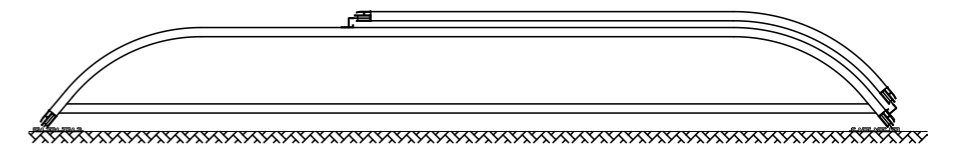

ZADASZENIE AURORA - NISKIE PROWADNICE - 5 MODUŁÓW

Ściana frontowa - drzwi lewe

Ściana frontowa - drzwi prawe

B	C	D	E	F	G	H
Szerokość wewnętrzna	Szerokość zewnętrzna	Szerokość szyn	Wysokość gumy termoplastycznej	Długość zadaszenia	Przedłużenie szyn	Wysokość zadaszenia
395 cm	465 cm	36 cm	12-13 cm	1220 cm	250-300 cm	63 cm