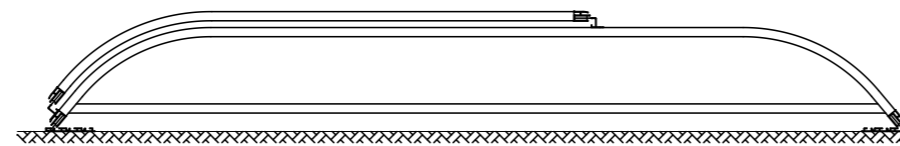

ZADASZENIE AURORA - NISKIE PROWADNICE - 5 MODUŁÓW

Ściana frontowa - drzwi lewe

Ściana frontowa - drzwi prawe

B	C	D	E	F	G	H
Szerokość wewnętrzna	Szerokość zewnętrzna	Szerokość szyn	Wysokość gumy termoplastycznej	Długość zadaszenia	Przedłużenie szyn	Wysokość zadaszenia
395 cm	465 cm	36 cm	12-13 cm	1220 cm	250-300 cm	63 cm