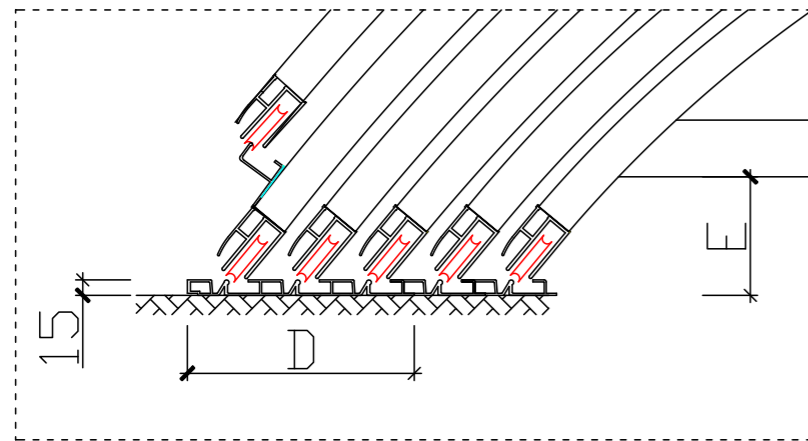

ZADASZENIE AURORA - NISKIE PROWADNICE - 5 MODUŁÓW

Ściana frontowa - drzwi lewe

Ściana frontowa - drzwi prawe

B	C	D	E	F	G	H
Szerokość wewnętrzna	Szerokość zewnętrzna	Szerokość szyn	Wysokość gumy termoplastycznej	Długość zadaszenia	Przedłużenie szyn	Wysokość zadaszenia
395 cm	465 cm	36 cm	12-13 cm	1220 cm	250-300 cm	63 cm