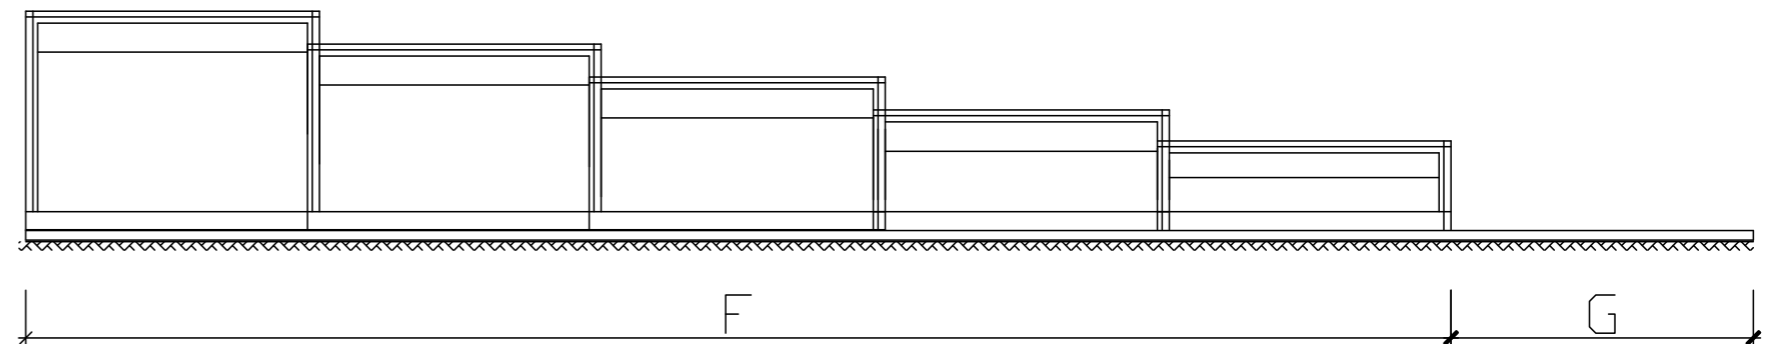

ZADASZENIE AURORA - NISKIE PROWADNICE - 5 MODUŁÓW

Ściana frontowa - drzwi lewe

Ściana frontowa - drzwi prawe

B	C	D	E	F	G	H
Szerokość wewnętrzna	Szerokość zewnętrzna	Szerokość szyn	Wysokość gumy termoplastycznej	Długość zadaszenia	Przedłużenie szyn	Wysokość zadaszenia
395 cm	465 cm	36 cm	12-13 cm	1220 cm	250-300 cm	63 cm