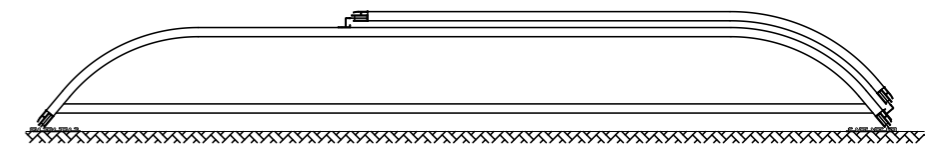

ZADASZENIE AURORA - NISKIE PROWADNICE - 3 MODUŁY

Ściana frontowa - drzwi lewe

Ściana frontowa - drzwi prawe

B	C	D	E	F	G	H
Szerokość wewnętrzna	Szerokość zewnętrzna	Szerokość szyn	Wysokość gumy termoplastycznej	Długość zadaszania	Przedłużenie szyn	Wysokość zadaszania
320 cm	362 cm	22 cm	12–13 cm	640 cm	250–300 cm	50 cm