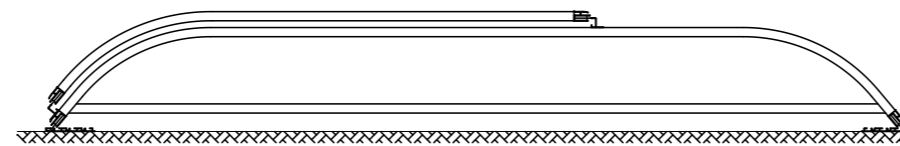

ZADASZENIE AURORA - NISKIE PROWADNICE - 3 MODUŁY

Ściana frontowa - drzwi lewe

Ściana frontowa - drzwi prawe

B	C	D	E	F	G	H
Szerokość wewnętrzna	Szerokość zewnętrzna	Szerokość szyn	Wysokość gumy termoplastycznej	Długość zadaszania	Przedłużenie szyn	Wysokość zadaszania
320 cm	362 cm	22 cm	12–13 cm	640 cm	250–300 cm	50 cm