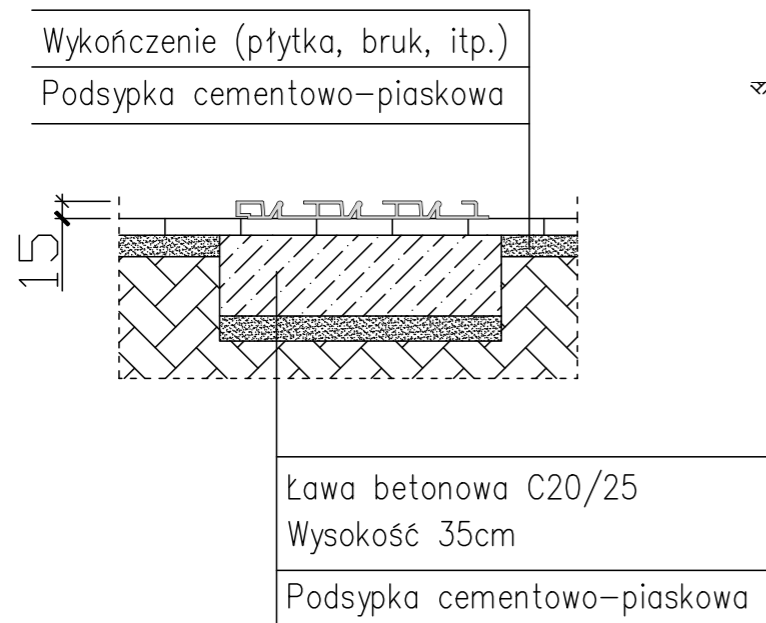

ZADASZENIE AURORA - NISKIE PROWADNICE - 3 MODUŁY

Ściana frontowa - drzwi lewe

Ściana frontowa - drzwi prawe

B	C	D	E	F	G	H
Szerokość wewnętrzna	Szerokość zewnętrzna	Szerokość szyn	Wysokość gumy termoplastycznej	Długość zadaszania	Przedłużenie szyn	Wysokość zadaszania
320 cm	362 cm	22 cm	12–13 cm	640 cm	250–300 cm	50 cm