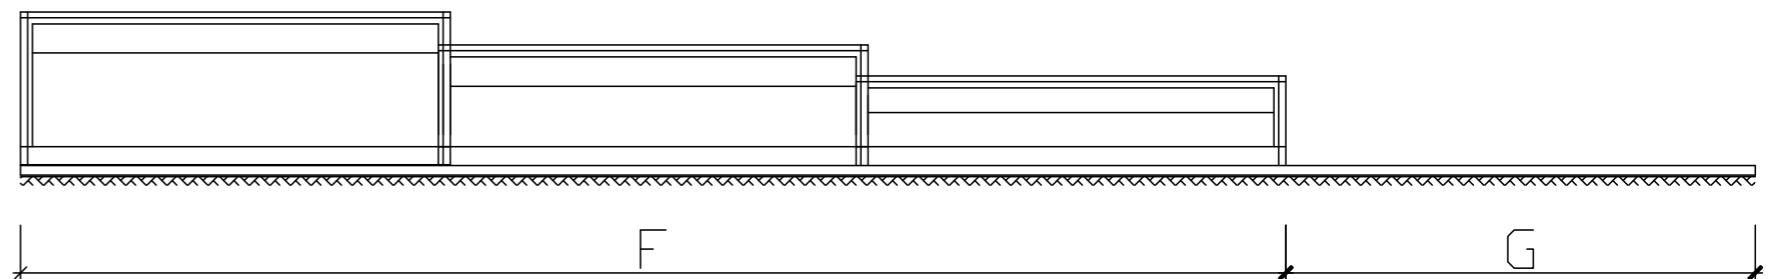

ZADASZENIE AURORA - NISKIE PROWADNICE - 3 MODUŁY

Ściana frontowa - drzwi lewe

Ściana frontowa - drzwi prawe

B	C	D	E	F	G	H
Szerokość wewnętrzna	Szerokość zewnętrzna	Szerokość szyn	Wysokość gumy termoplastycznej	Długość zadaszania	Przedłużenie szyn	Wysokość zadaszania
320 cm	362 cm	22 cm	12–13 cm	640 cm	250–300 cm	50 cm