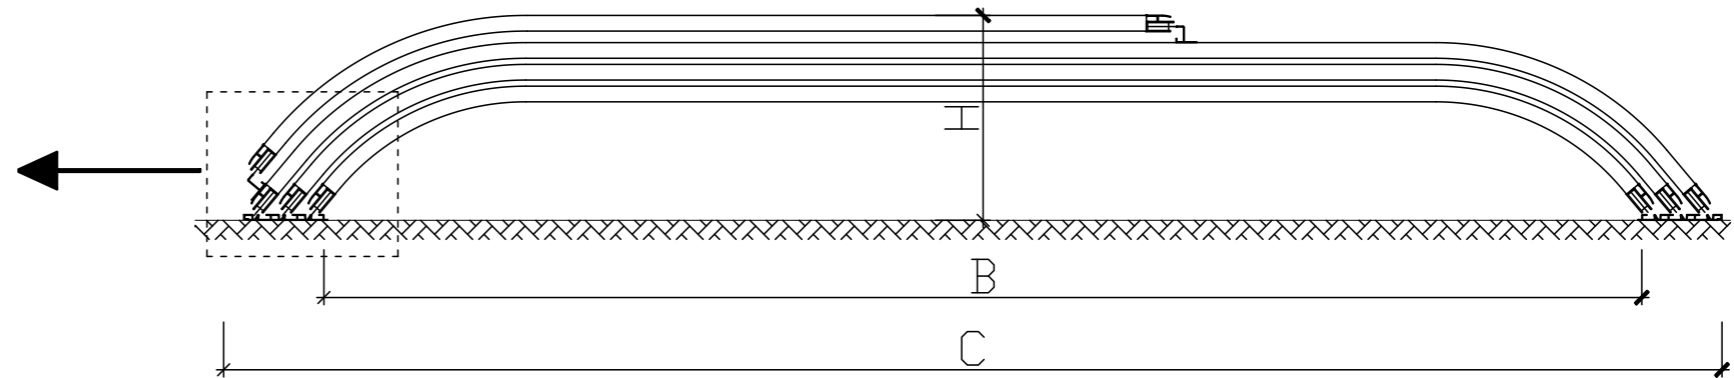

ZADASZENIE AURORA - NISKIE PROWADNICE - 3 MODUŁY

Ściana frontowa - drzwi lewe

Ściana frontowa - drzwi prawe

B	C	D	E	F	G	H
Szerokość wewnętrzna	Szerokość zewnętrzna	Szerokość szyn	Wysokość gumy termoplastycznej	Długość zadaszania	Przedłużenie szyn	Wysokość zadaszania
320 cm	362 cm	22 cm	12–13 cm	640 cm	250–300 cm	50 cm