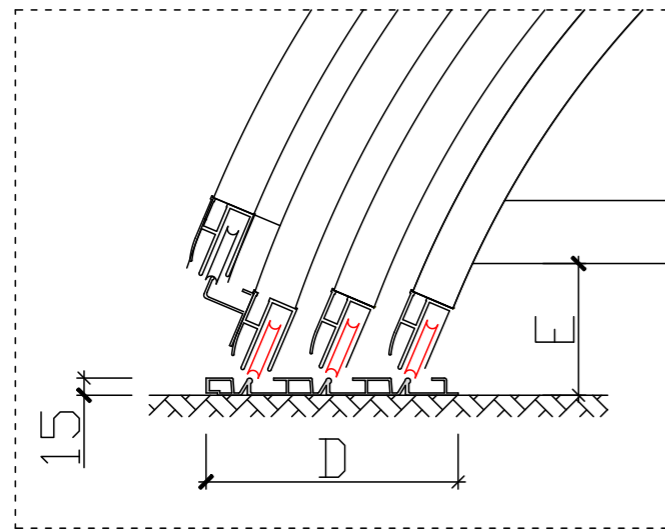

ZADASZENIE AURORA - NISKIE PROWADNICE - 3 MODUŁY

Ściana frontowa - drzwi lewe

Ściana frontowa - drzwi prawe

B	C	D	E	F	G	H
Szerokość wewnętrzna	Szerokość zewnętrzna	Szerokość szyn	Wysokość gumy termoplastycznej	Długość zadaszania	Przedłużenie szyn	Wysokość zadaszania
320 cm	362 cm	22 cm	12–13 cm	640 cm	250–300 cm	50 cm