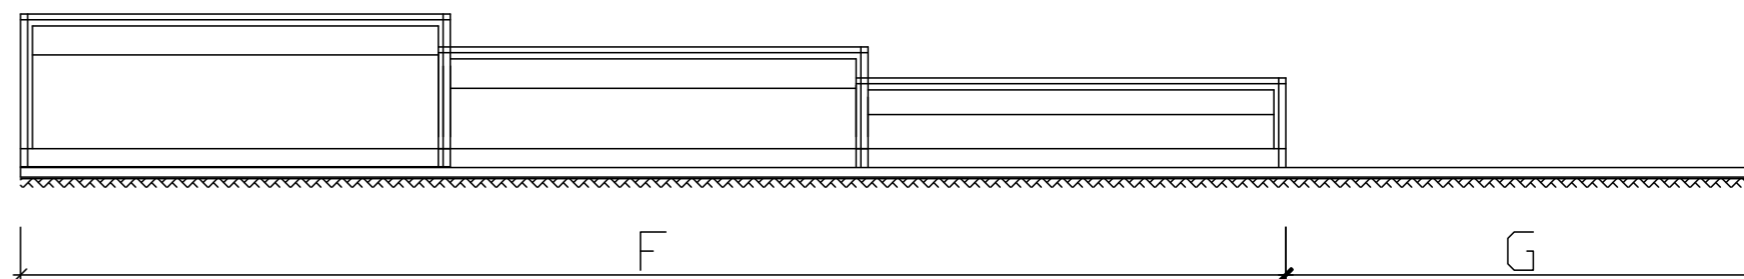

# ZADASZENIE AURORA - NISKIE PROWADNICE - 3 MODUŁY

Ściana frontowa - drzwi lewe

Ściana frontowa - drzwi prawe

B	C	D	E	F	G	H
Szerokość wewnętrzna	Szerokość zewnętrzna	Szerokość szyn	Wysokość gumy termoplastycznej	Długość zadaszania	Przedłużenie szyn	Wysokość zadaszania
345 cm	387 cm	22 cm	12–13 cm	640 cm	250–300 cm	50 cm