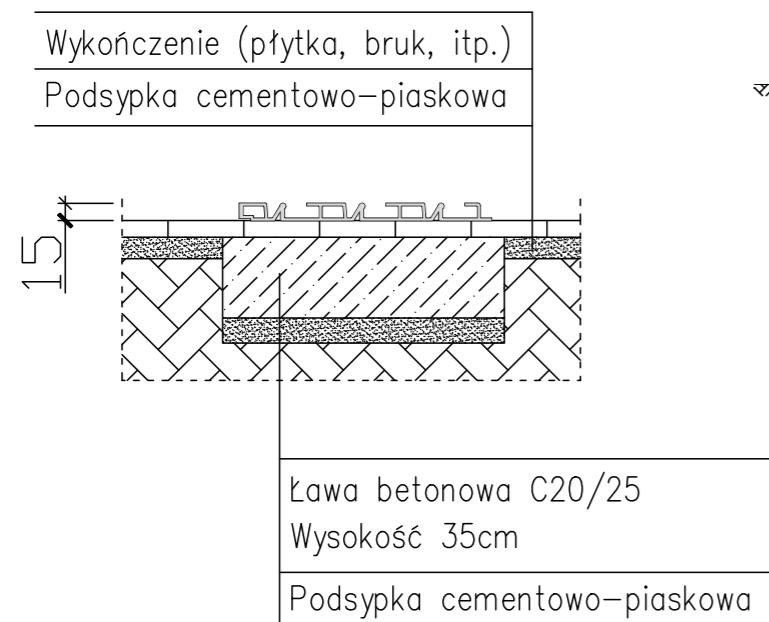

# ZADASZENIE AURORA - NISKIE PROWADNICE - 3 MODUŁY

Ściana frontowa - drzwi lewe

Ściana frontowa - drzwi prawe

B	C	D	E	F	G	H
Szerokość wewnętrzna	Szerokość zewnętrzna	Szerokość szyn	Wysokość gumy termoplastycznej	Długość zadaszania	Przedłużenie szyn	Wysokość zadaszania
345 cm	387 cm	22 cm	12–13 cm	640 cm	250–300 cm	50 cm