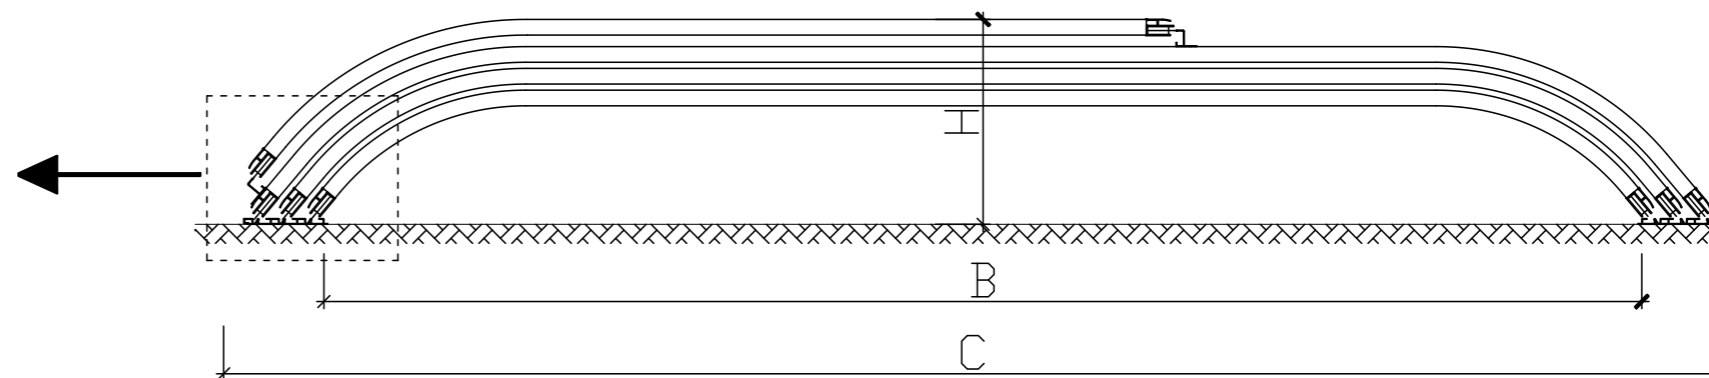

# ZADASZENIE AURORA - NISKIE PROWADNICE - 3 MODUŁY

Ściana frontowa - drzwi lewe

Ściana frontowa - drzwi prawe

B	C	D	E	F	G	H
Szerokość wewnętrzna	Szerokość zewnętrzna	Szerokość szyn	Wysokość gumy termoplastycznej	Długość zadaszania	Przedłużenie szyn	Wysokość zadaszania
345 cm	387 cm	22 cm	12–13 cm	640 cm	250–300 cm	50 cm