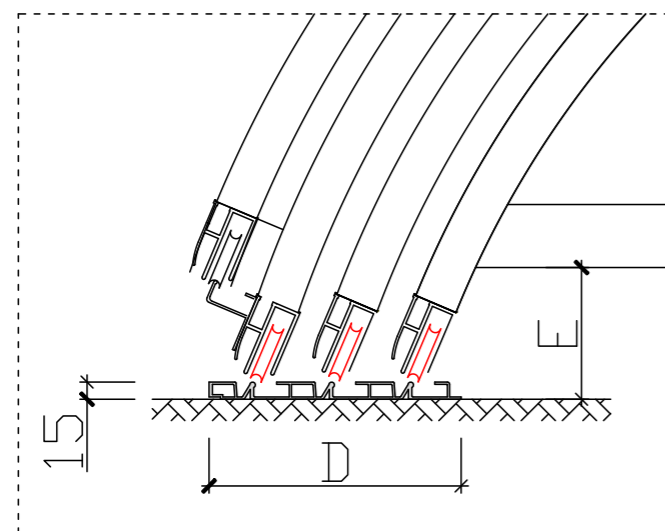

# ZADASZENIE AURORA - NISKIE PROWADNICE - 3 MODUŁY

Ściana frontowa - drzwi lewe

Ściana frontowa - drzwi prawe

B	C	D	E	F	G	H
Szerokość wewnętrzna	Szerokość zewnętrzna	Szerokość szyn	Wysokość gumy termoplastycznej	Długość zadaszania	Przedłużenie szyn	Wysokość zadaszania
345 cm	387 cm	22 cm	12–13 cm	640 cm	250–300 cm	50 cm