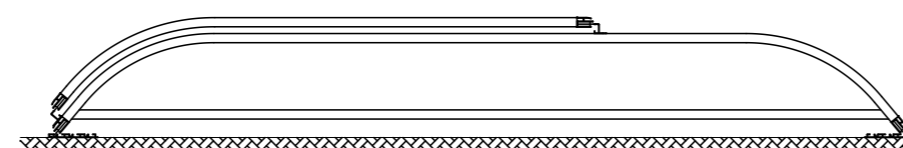

# ZADASZENIE AURORA - NISKIE PROWADNICE - 3 MODUŁY

Ściana frontowa - drzwi lewe

Ściana frontowa - drzwi prawe

B	C	D	E	F	G	H
Szerokość wewnętrzna	Szerokość zewnętrzna	Szerokość szyn	Wysokość gumy termoplastycznej	Długość zadaszania	Przedłużenie szyn	Wysokość zadaszania
345 cm	387 cm	22 cm	12–13 cm	640 cm	250–300 cm	50 cm