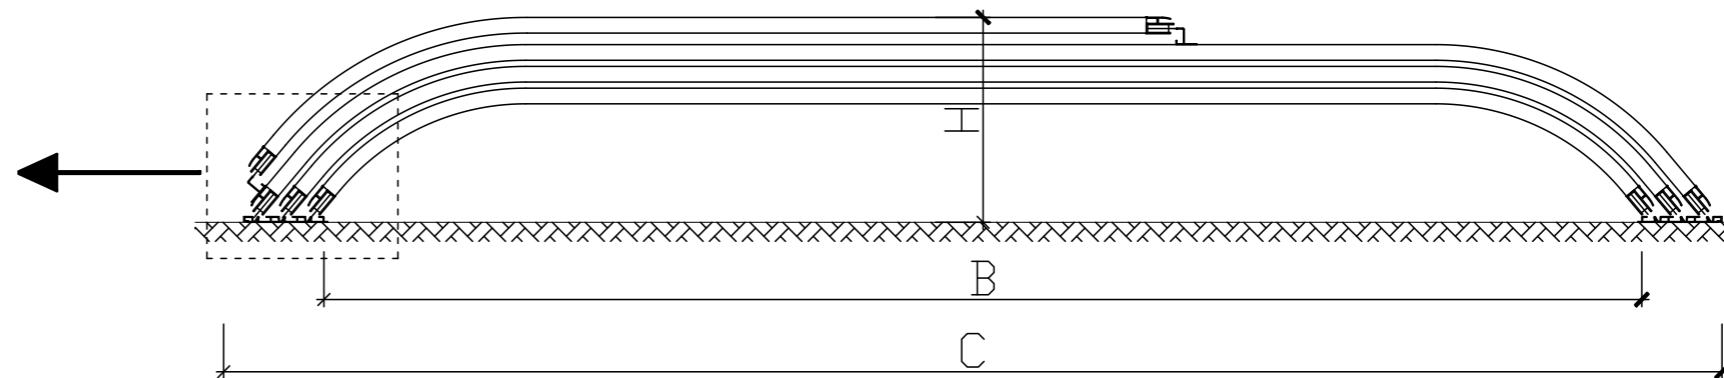

ZADASZENIE AURORA - NISKIE PROWADNICE - 3 MODUŁY

Ściana frontowa - drzwi lewe

Ściana frontowa - drzwi prawe

B	C	D	E	F	G	H
Szerokość wewnętrzna	Szerokość zewnętrzna	Szerokość szyn	Wysokość gumy termoplastycznej	Długość zadaszenia	Przedłużenie szyn	Wysokość zadaszenia
395 cm	437 cm	22 cm	12-13 cm	640 cm	250-300 cm	50 cm