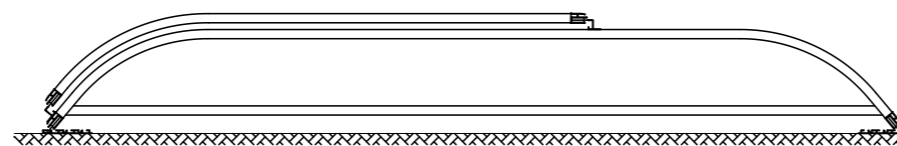

ZADASZENIE AURORA - NISKIE PROWADNICE - 3 MODUŁY

Ściana frontowa - drzwi lewe

Ściana frontowa - drzwi prawe

B	C	D	E	F	G	H
Szerokość wewnętrzna	Szerokość zewnętrzna	Szerokość szyn	Wysokość gumy termoplastycznej	Długość zadaszenia	Przedłużenie szyn	Wysokość zadaszenia
395 cm	437 cm	22 cm	12-13 cm	640 cm	250-300 cm	50 cm