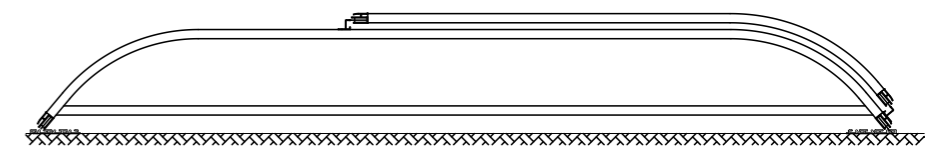

ZADASZENIE AURORA - NISKIE PROWADNICE - 3 MODUŁY

Ściana frontowa - drzwi lewe

Ściana frontowa - drzwi prawe

B	C	D	E	F	G	H
Szerokość wewnętrzna	Szerokość zewnętrzna	Szerokość szyn	Wysokość gumy termoplastycznej	Długość zadaszenia	Przedłużenie szyn	Wysokość zadaszenia
395 cm	437 cm	22 cm	12-13 cm	640 cm	250-300 cm	50 cm