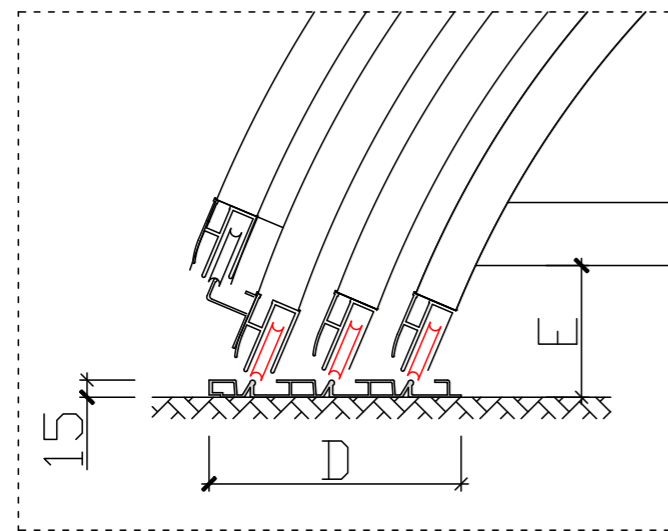

ZADASZENIE AURORA - NISKIE PROWADNICE - 3 MODUŁY

Ściana frontowa - drzwi lewe

Ściana frontowa - drzwi prawe

B	C	D	E	F	G	H
Szerokość wewnętrzna	Szerokość zewnętrzna	Szerokość szyn	Wysokość gumy termoplastycznej	Długość zadaszenia	Przedłużenie szyn	Wysokość zadaszenia
395 cm	437 cm	22 cm	12-13 cm	640 cm	250-300 cm	50 cm