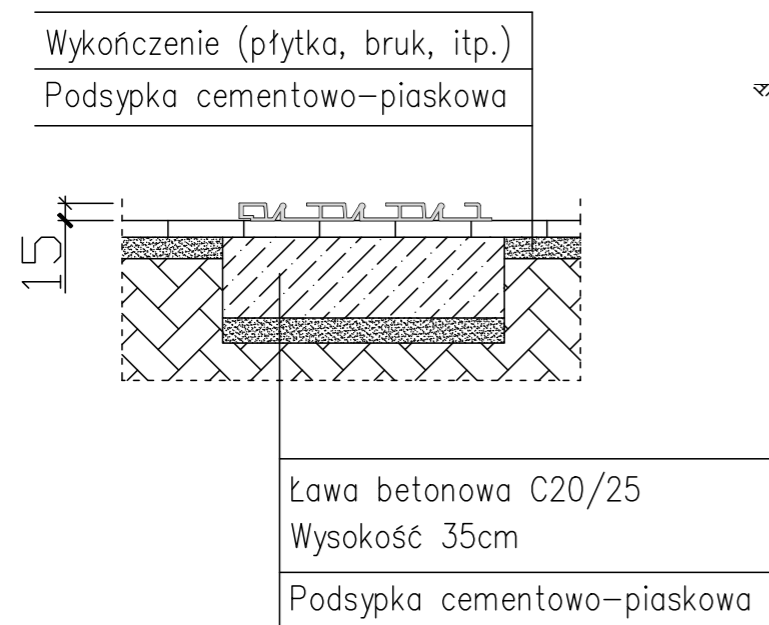

ZADASZENIE AURORA - NISKIE PROWADNICE - 3 MODUŁY

Ściana frontowa - drzwi lewe

Ściana frontowa - drzwi prawe

B	C	D	E	F	G	H
Szerokość wewnętrzna	Szerokość zewnętrzna	Szerokość szyn	Wysokość gumy termoplastycznej	Długość zadaszenia	Przedłużenie szyn	Wysokość zadaszenia
395 cm	437 cm	22 cm	12-13 cm	640 cm	250-300 cm	50 cm