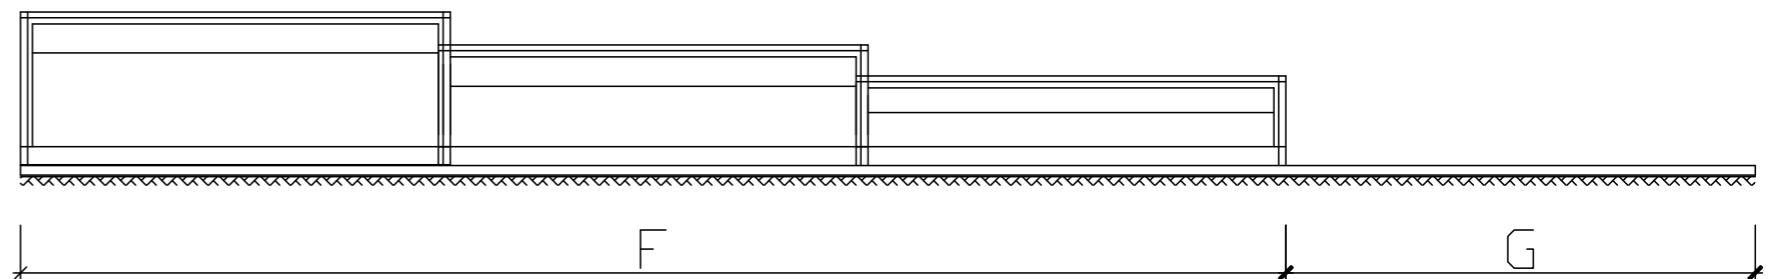

ZADASZENIE AURORA - NISKIE PROWADNICE - 3 MODUŁY

Ściana frontowa - drzwi lewe

Ściana frontowa - drzwi prawe

B	C	D	E	F	G	H
Szerokość wewnętrzna	Szerokość zewnętrzna	Szerokość szyn	Wysokość gumy termoplastycznej	Długość zadaszenia	Przedłużenie szyn	Wysokość zadaszenia
395 cm	437 cm	22 cm	12-13 cm	640 cm	250-300 cm	50 cm