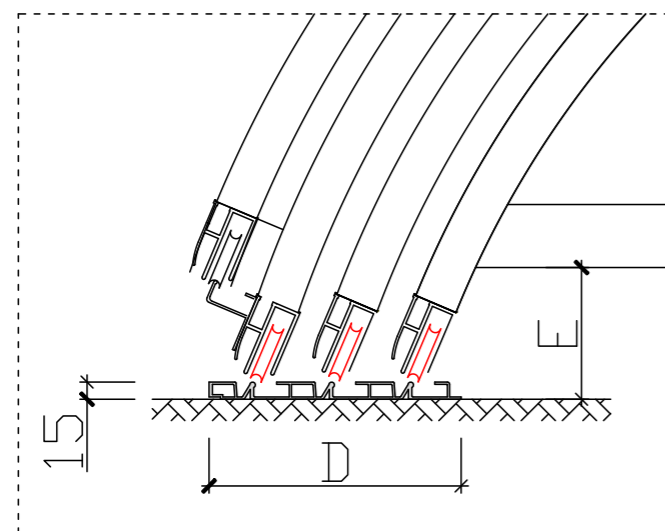

# ZADASZENIE AURORA - NISKIE PROWADNICE - 3 MODUŁY

Ściana frontowa - drzwi lewe

Ściana frontowa - drzwi prawe

B	C	D	E	F	G	H
Szerokość wewnętrzna	Szerokość zewnętrzna	Szerokość szyn	Wysokość gumy termoplastycznej	Długość zadaszenia	Przedłużenie szyn	Wysokość zadaszenia
345 cm	387 cm	22 cm	12–13 cm	737 cm	250–300 cm	50 cm