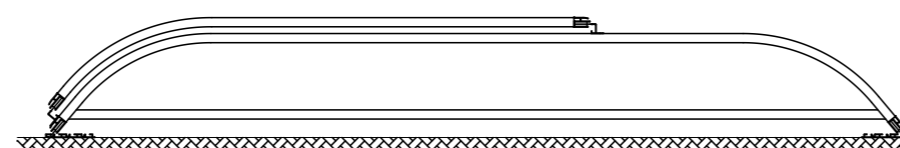

# ZADASZENIE AURORA - NISKIE PROWADNICE - 3 MODUŁY

Ściana frontowa - drzwi lewe

Ściana frontowa - drzwi prawe

B	C	D	E	F	G	H
Szerokość wewnętrzna	Szerokość zewnętrzna	Szerokość szyn	Wysokość gumy termoplastycznej	Długość zadaszenia	Przedłużenie szyn	Wysokość zadaszenia
345 cm	387 cm	22 cm	12–13 cm	737 cm	250–300 cm	50 cm