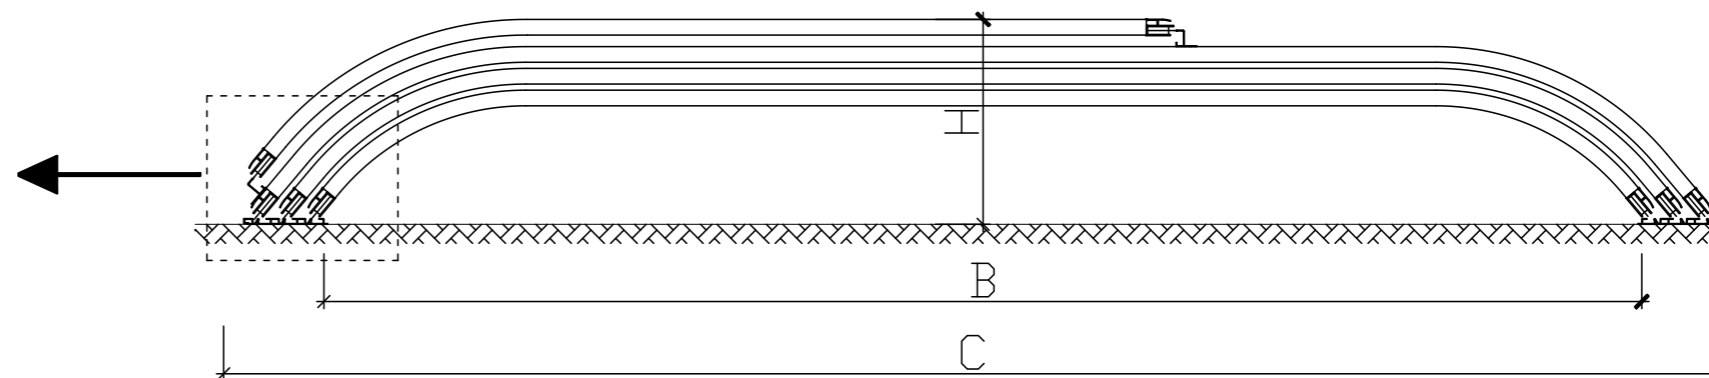

# ZADASZENIE AURORA - NISKIE PROWADNICE - 3 MODUŁY

Ściana frontowa - drzwi lewe

Ściana frontowa - drzwi prawe

B	C	D	E	F	G	H
Szerokość wewnętrzna	Szerokość zewnętrzna	Szerokość szyn	Wysokość gumy termoplastycznej	Długość zadaszenia	Przedłużenie szyn	Wysokość zadaszenia
345 cm	387 cm	22 cm	12–13 cm	737 cm	250–300 cm	50 cm