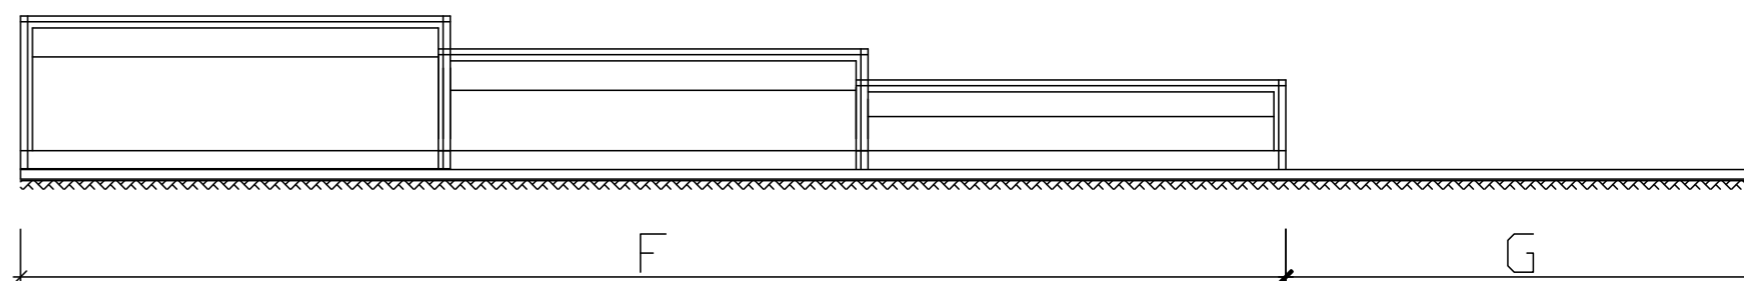

# ZADASZENIE AURORA - NISKIE PROWADNICE - 3 MODUŁY

Ściana frontowa - drzwi lewe

Ściana frontowa - drzwi prawe

B	C	D	E	F	G	H
Szerokość wewnętrzna	Szerokość zewnętrzna	Szerokość szyn	Wysokość gumy termoplastycznej	Długość zadaszenia	Przedłużenie szyn	Wysokość zadaszenia
345 cm	387 cm	22 cm	12–13 cm	737 cm	250–300 cm	50 cm