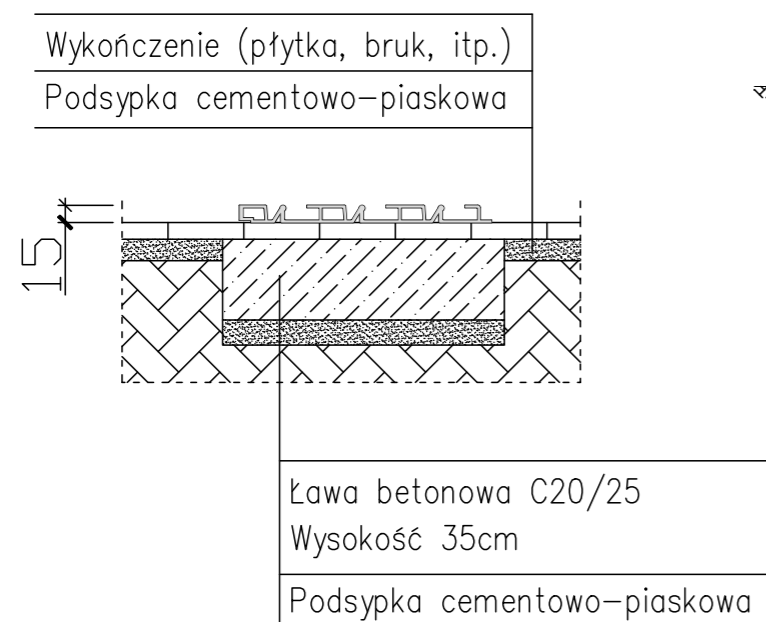

# ZADASZENIE AURORA - NISKIE PROWADNICE - 3 MODUŁY

Ściana frontowa - drzwi lewe

Ściana frontowa - drzwi prawe

B	C	D	E	F	G	H
Szerokość wewnętrzna	Szerokość zewnętrzna	Szerokość szyn	Wysokość gumy termoplastycznej	Długość zadaszenia	Przedłużenie szyn	Wysokość zadaszenia
345 cm	387 cm	22 cm	12–13 cm	737 cm	250–300 cm	50 cm