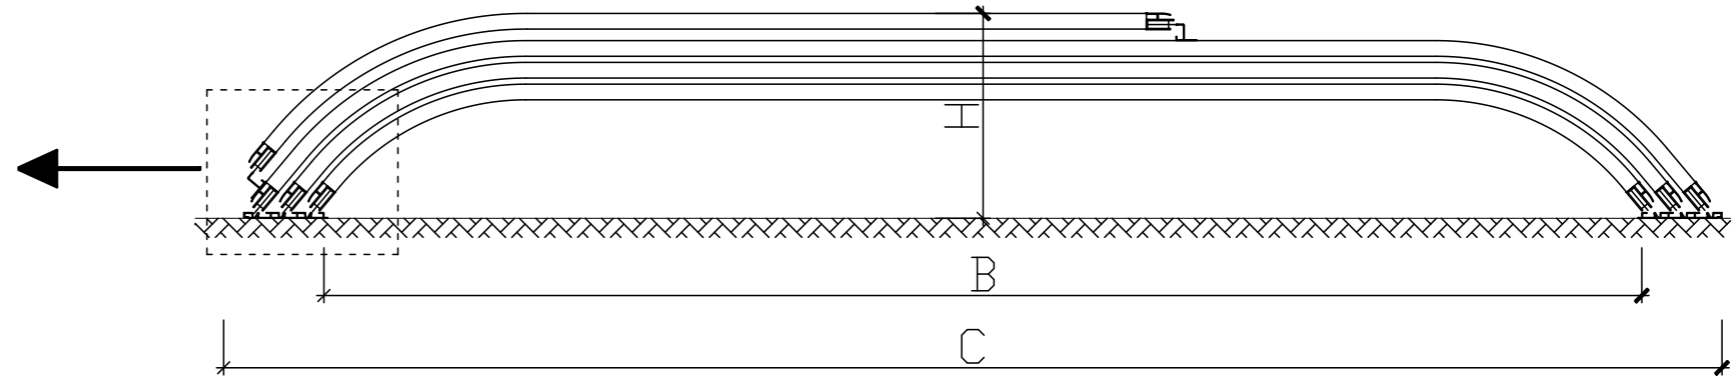

ZADASZENIE AURORA - NISKIE PROWADNICE - 3 MODUŁY

Ściana frontowa - drzwi lewe

Ściana frontowa - drzwi prawe

| B | C | D | E | F | G | H |
|----------------------|----------------------|----------------|--------------------------------|--------------------|-------------------|---------------------|
| Szerokość wewnętrzna | Szerokość zewnętrzna | Szerokość szyn | Wysokość gumy termoplastycznej | Długość zadaszenia | Przedłużenie szyn | Wysokość zadaszenia |
| 395 cm | 437 cm | 22 cm | 12-13 cm | 737 cm | 250-300 cm | 50 cm |