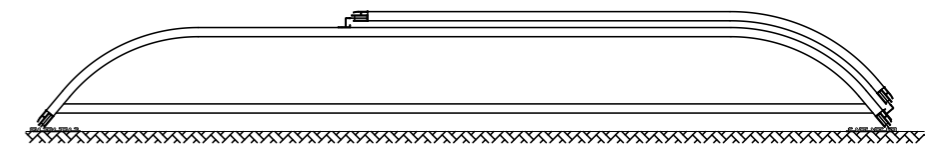

ZADASZENIE AURORA - NISKIE PROWADNICE - 3 MODUŁY

Ściana frontowa - drzwi lewe

Ściana frontowa - drzwi prawe

| B | C | D | E | F | G | H |
|----------------------|----------------------|----------------|--------------------------------|--------------------|-------------------|---------------------|
| Szerokość wewnętrzna | Szerokość zewnętrzna | Szerokość szyn | Wysokość gumy termoplastycznej | Długość zadaszenia | Przedłużenie szyn | Wysokość zadaszenia |
| 395 cm | 437 cm | 22 cm | 12-13 cm | 737 cm | 250-300 cm | 50 cm |