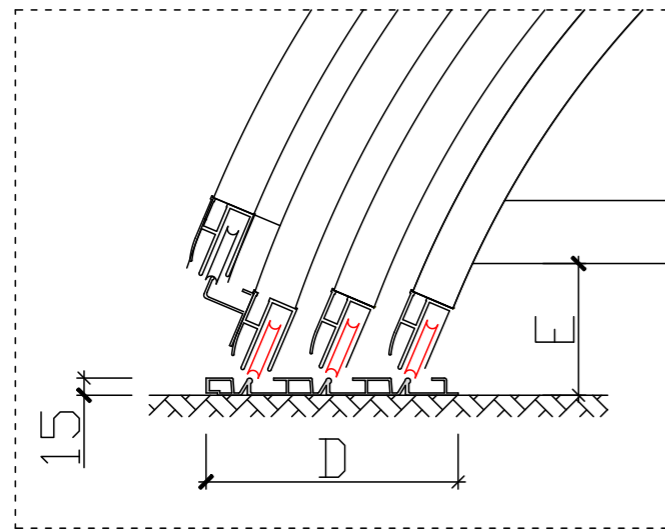

ZADASZENIE AURORA - NISKIE PROWADNICE - 3 MODUŁY

Ściana frontowa - drzwi lewe

Ściana frontowa - drzwi prawe

| B | C | D | E | F | G | H |
|----------------------|----------------------|----------------|--------------------------------|--------------------|-------------------|---------------------|
| Szerokość wewnętrzna | Szerokość zewnętrzna | Szerokość szyn | Wysokość gumy termoplastycznej | Długość zadaszenia | Przedłużenie szyn | Wysokość zadaszenia |
| 395 cm | 437 cm | 22 cm | 12-13 cm | 737 cm | 250-300 cm | 50 cm |