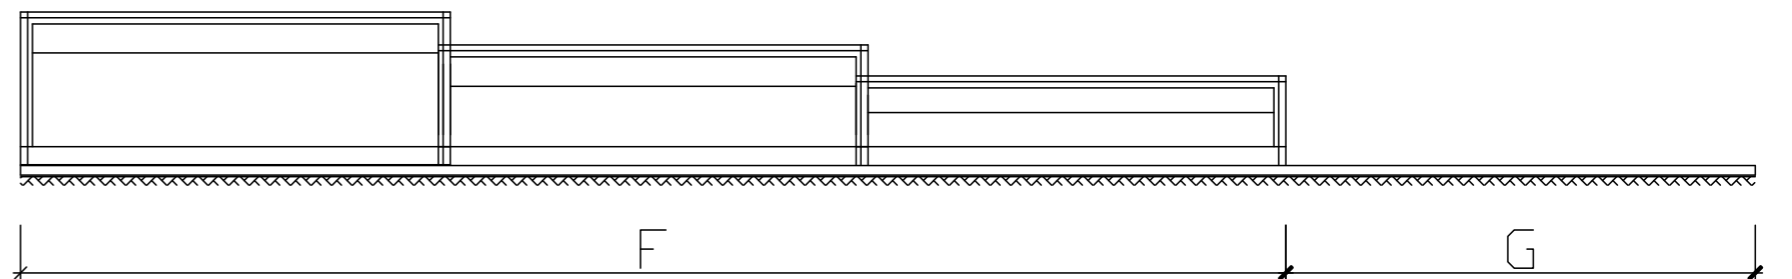

ZADASZENIE AURORA - NISKIE PROWADNICE - 3 MODUŁY

Ściana frontowa - drzwi lewe

Ściana frontowa - drzwi prawe

| B | C | D | E | F | G | H |
|----------------------|----------------------|----------------|--------------------------------|--------------------|-------------------|---------------------|
| Szerokość wewnętrzna | Szerokość zewnętrzna | Szerokość szyn | Wysokość gumy termoplastycznej | Długość zadaszenia | Przedłużenie szyn | Wysokość zadaszenia |
| 395 cm | 437 cm | 22 cm | 12-13 cm | 737 cm | 250-300 cm | 50 cm |