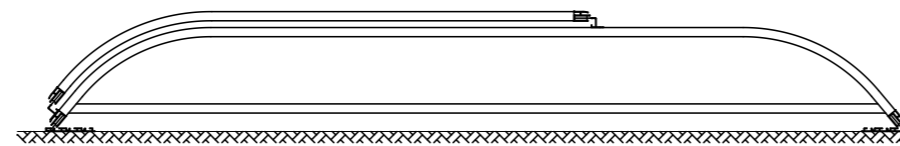

ZADASZENIE AURORA - NISKIE PROWADNICE - 3 MODUŁY

Ściana frontowa - drzwi lewe

Ściana frontowa - drzwi prawe

| B | C | D | E | F | G | H |
|----------------------|----------------------|----------------|--------------------------------|--------------------|-------------------|---------------------|
| Szerokość wewnętrzna | Szerokość zewnętrzna | Szerokość szyn | Wysokość gumy termoplastycznej | Długość zadaszenia | Przedłużenie szyn | Wysokość zadaszenia |
| 395 cm | 437 cm | 22 cm | 12-13 cm | 737 cm | 250-300 cm | 50 cm |