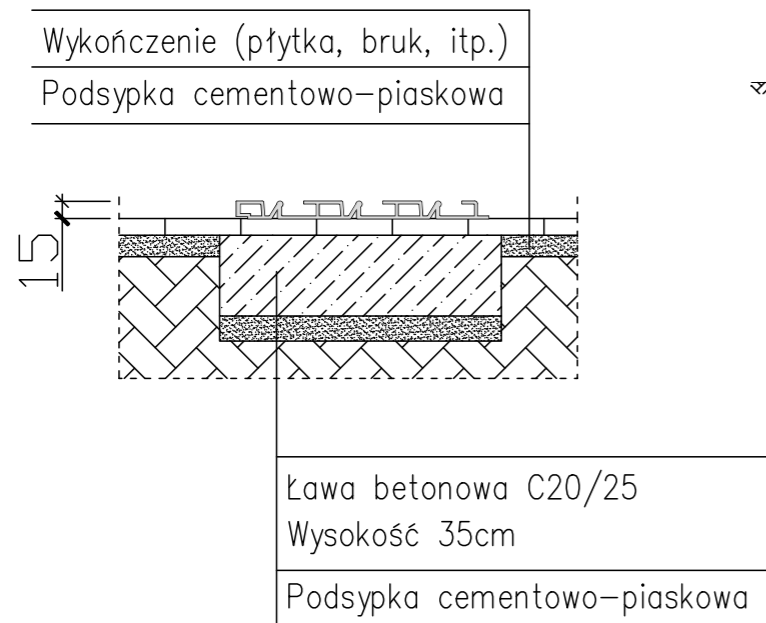

ZADASZENIE AURORA - NISKIE PROWADNICE - 3 MODUŁY

Ściana frontowa - drzwi lewe

Ściana frontowa - drzwi prawe

| B | C | D | E | F | G | H |
|----------------------|----------------------|----------------|--------------------------------|--------------------|-------------------|---------------------|
| Szerokość wewnętrzna | Szerokość zewnętrzna | Szerokość szyn | Wysokość gumy termoplastycznej | Długość zadaszenia | Przedłużenie szyn | Wysokość zadaszenia |
| 395 cm | 437 cm | 22 cm | 12-13 cm | 737 cm | 250-300 cm | 50 cm |