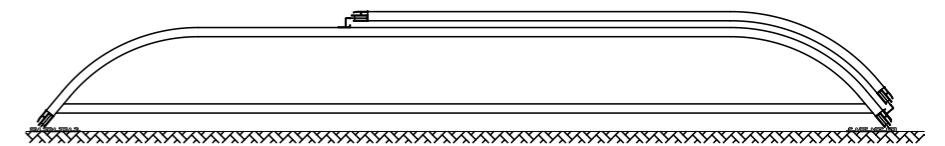

# ZADASZENIE AURORA - NISKIE PROWADNICE - 4 MODUŁY

Ściana frontowa - drzwi lewe

Ściana frontowa - drzwi prawe

Wykończenie (płytki, bruk, itp.)  
Podsyпка cementowo-piaskowa

Ława betonowa C20/25  
Wysokość 35cm  
Podsyпка cementowo-piaskowa

B	C	D	E	F	G	H
Szerokość wewnętrzna	Szerokość zewnętrzna	Szerokość szyn	Wysokość gumy termoplastycznej	Długość zadaszenia	Przedłużenie szyn	Wysokość zadaszenia
345 cm	401 cm	29 cm	12-13 cm	850 cm	250-300 cm	57 cm