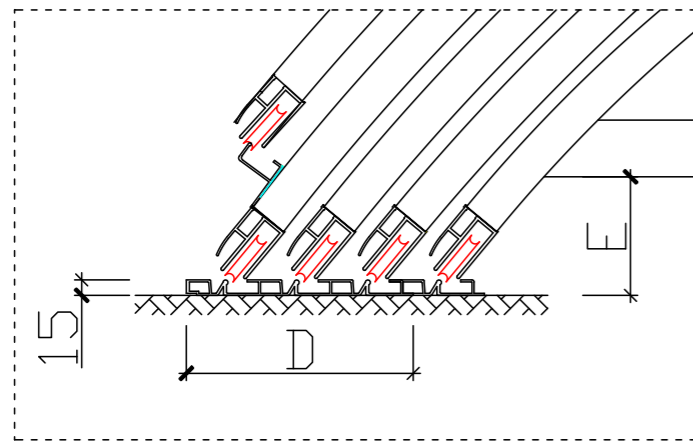

# ZADASZENIE AURORA - NISKIE PROWADNICE - 4 MODUŁY

Ściana frontowa - drzwi lewe

Ściana frontowa - drzwi prawe

Wykończenie (płytki, bruk, itp.)  
Podsyпка cementowo-piaskowa

Ława betonowa C20/25  
Wysokość 35cm  
Podsyпка cementowo-piaskowa

B	C	D	E	F	G	H
Szerokość wewnętrzna	Szerokość zewnętrzna	Szerokość szyn	Wysokość gumy termoplastycznej	Długość zadaszenia	Przedłużenie szyn	Wysokość zadaszenia
345 cm	401 cm	29 cm	12-13 cm	850 cm	250-300 cm	57 cm