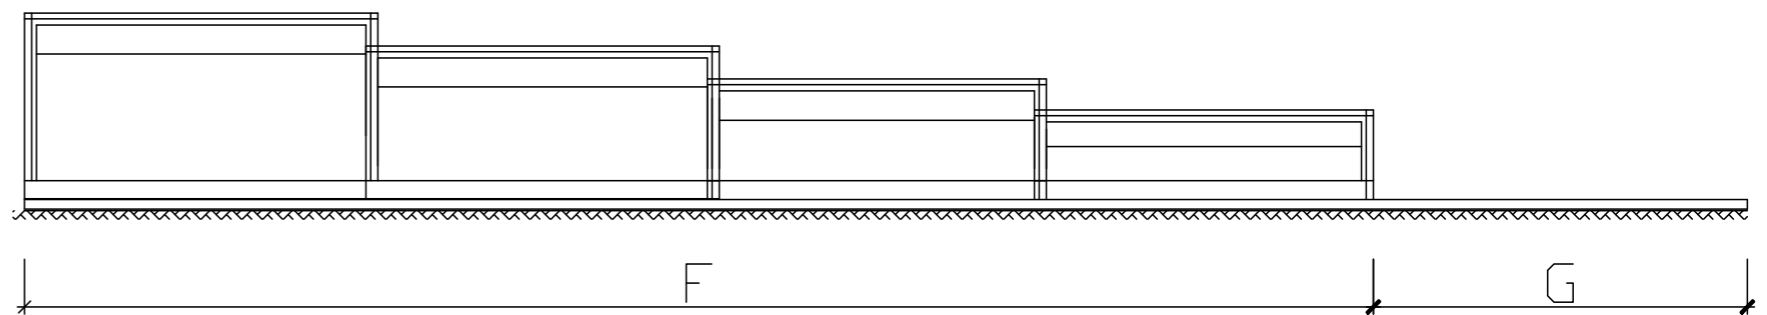

# ZADASZENIE AURORA - NISKIE PROWADNICE - 4 MODUŁY

Ściana frontowa - drzwi lewe

Ściana frontowa - drzwi prawe

Wykończenie (płytki, bruk, itp.)  
Podsyпка cementowo-piaskowa

Ława betonowa C20/25  
Wysokość 35cm  
Podsyпка cementowo-piaskowa

B	C	D	E	F	G	H
Szerokość wewnętrzna	Szerokość zewnętrzna	Szerokość szyn	Wysokość gumy termoplastycznej	Długość zadaszenia	Przedłużenie szyn	Wysokość zadaszenia
345 cm	401 cm	29 cm	12-13 cm	850 cm	250-300 cm	57 cm