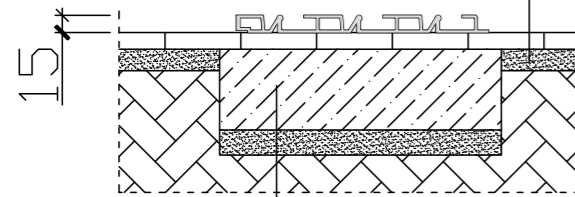

# ZADASZENIE AURORA - NISKIE PROWADNICE - 4 MODUŁY

Ściana frontowa - drzwi lewe

Ściana frontowa - drzwi prawe

Wykończenie (płytki, bruk, itp.)  
Podsyпка cementowo-piaskowa

Ława betonowa C20/25  
Wysokość 35cm  
Podsyпка cementowo-piaskowa

B	C	D	E	F	G	H
Szerokość wewnętrzna	Szerokość zewnętrzna	Szerokość szyn	Wysokość gumy termoplastycznej	Długość zadaszenia	Przedłużenie szyn	Wysokość zadaszenia
345 cm	401 cm	29 cm	12-13 cm	850 cm	250-300 cm	57 cm