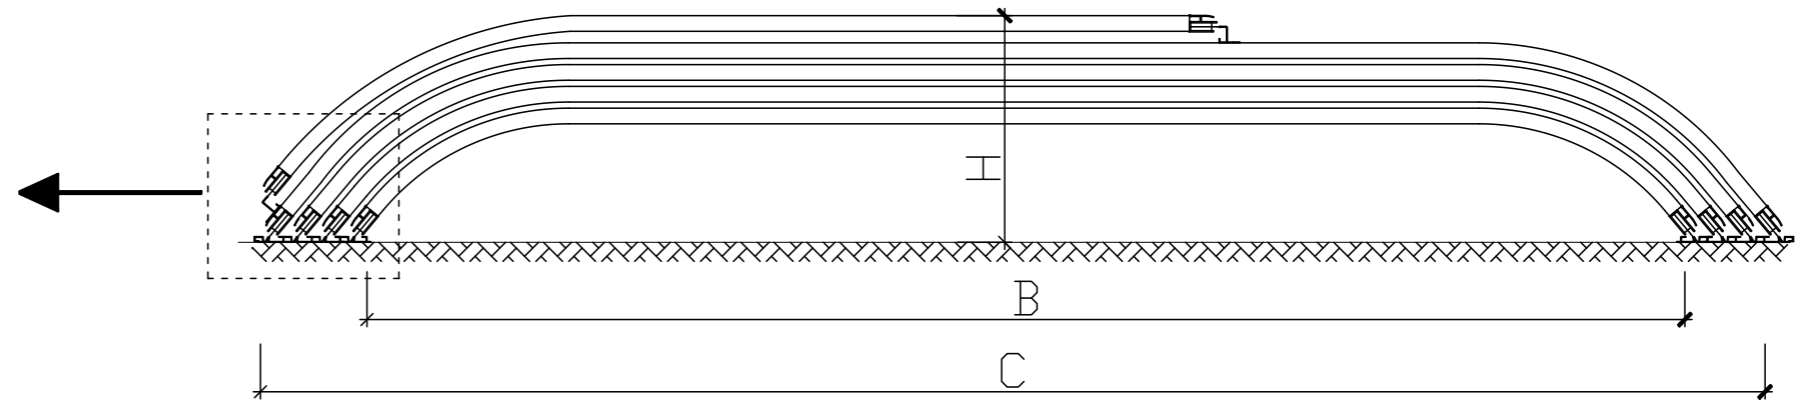

# ZADASZENIE AURORA - NISKIE PROWADNICE - 4 MODUŁY

Ściana frontowa - drzwi lewe

Ściana frontowa - drzwi prawe

Wykończenie (płytki, bruk, itp.)  
Podsyпка cementowo-piaskowa

Ława betonowa C20/25  
Wysokość 35cm  
Podsyпка cementowo-piaskowa

B	C	D	E	F	G	H
Szerokość wewnętrzna	Szerokość zewnętrzna	Szerokość szyn	Wysokość gumy termoplastycznej	Długość zadaszenia	Przedłużenie szyn	Wysokość zadaszenia
345 cm	401 cm	29 cm	12-13 cm	850 cm	250-300 cm	57 cm