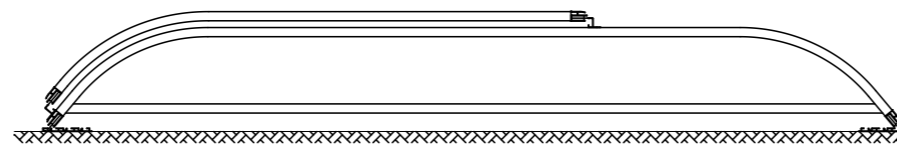

# ZADASZENIE AURORA - NISKIE PROWADNICE - 4 MODUŁY

Ściana frontowa - drzwi lewe

Ściana frontowa - drzwi prawe

Wykończenie (płytki, bruk, itp.)  
Podsyпка cementowo-piaskowa

Ława betonowa C20/25  
Wysokość 35cm  
Podsyпка cementowo-piaskowa

B	C	D	E	F	G	H
Szerokość wewnętrzna	Szerokość zewnętrzna	Szerokość szyn	Wysokość gumy termoplastycznej	Długość zadaszenia	Przedłużenie szyn	Wysokość zadaszenia
345 cm	401 cm	29 cm	12-13 cm	850 cm	250-300 cm	57 cm