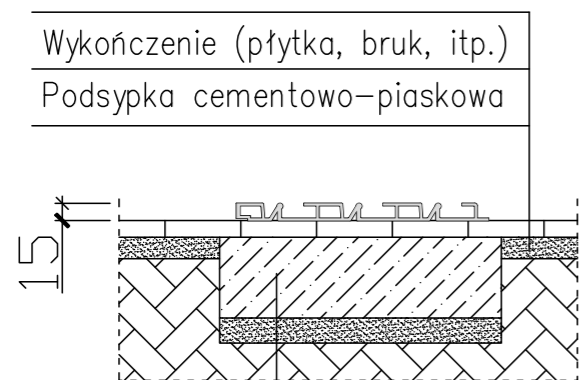

ZADASZENIE AURORA - NISKIE PROWADNICE - 4 MODUŁY

Ściana frontowa - drzwi lewe

Ściana frontowa - drzwi prawe

Wykończenie (płytki, bruk, itp.)
Podsyпка cementowo-piaskowa

15

Ława betonowa C20/25
Wysokość 35cm

Podsyпка cementowo-piaskowa

B	C	D	E	F	G	H
Szerokość wewnętrzna	Szerokość zewnętrzna	Szerokość szyn	Wysokość gumy termoplastycznej	Długość zadaszenia	Przedłużenie szyn	Wysokość zadaszenia
395 cm	451 cm	29 cm	12-13 cm	850 cm	250-300 cm	57 cm