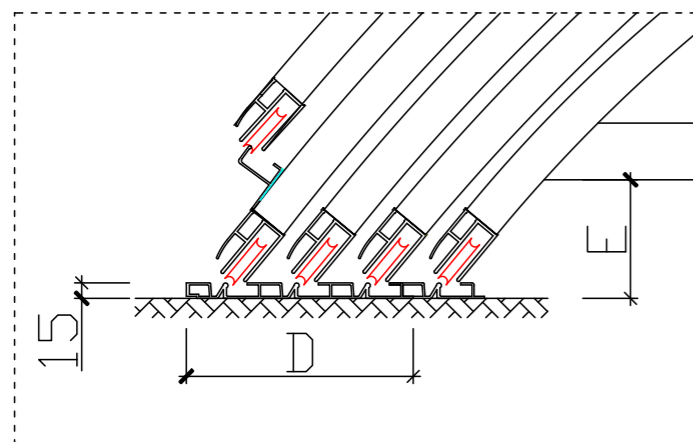

ZADASZENIE AURORA - NISKIE PROWADNICE - 4 MODUŁY

Ściana frontowa - drzwi lewe

Ściana frontowa - drzwi prawe

Wykończenie (płytki, bruk, itp.)
Podsyпка cementowo-piaskowa

15

Ława betonowa C20/25
Wysokość 35cm

Podsyпка cementowo-piaskowa

B	C	D	E	F	G	H
Szerokość wewnętrzna	Szerokość zewnętrzna	Szerokość szyn	Wysokość gumy termoplastycznej	Długość zadaszenia	Przedłużenie szyn	Wysokość zadaszenia
395 cm	451 cm	29 cm	12-13 cm	850 cm	250-300 cm	57 cm