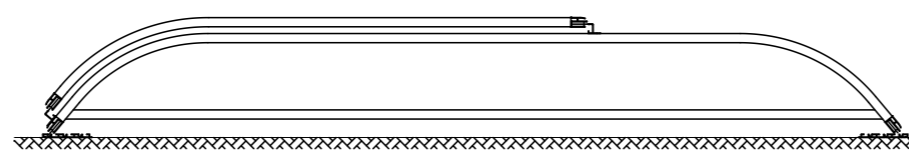

ZADASZENIE AURORA - NISKIE PROWADNICE - 4 MODUŁY

Ściana frontowa - drzwi lewe

Ściana frontowa - drzwi prawe

Wykończenie (płytki, bruk, itp.)
Podsyпка cementowo-piaskowa

15

Ława betonowa C20/25
Wysokość 35cm

Podsyпка cementowo-piaskowa

B	C	D	E	F	G	H
Szerokość wewnętrzna	Szerokość zewnętrzna	Szerokość szyn	Wysokość gumy termoplastycznej	Długość zadaszenia	Przedłużenie szyn	Wysokość zadaszenia
395 cm	451 cm	29 cm	12-13 cm	850 cm	250-300 cm	57 cm