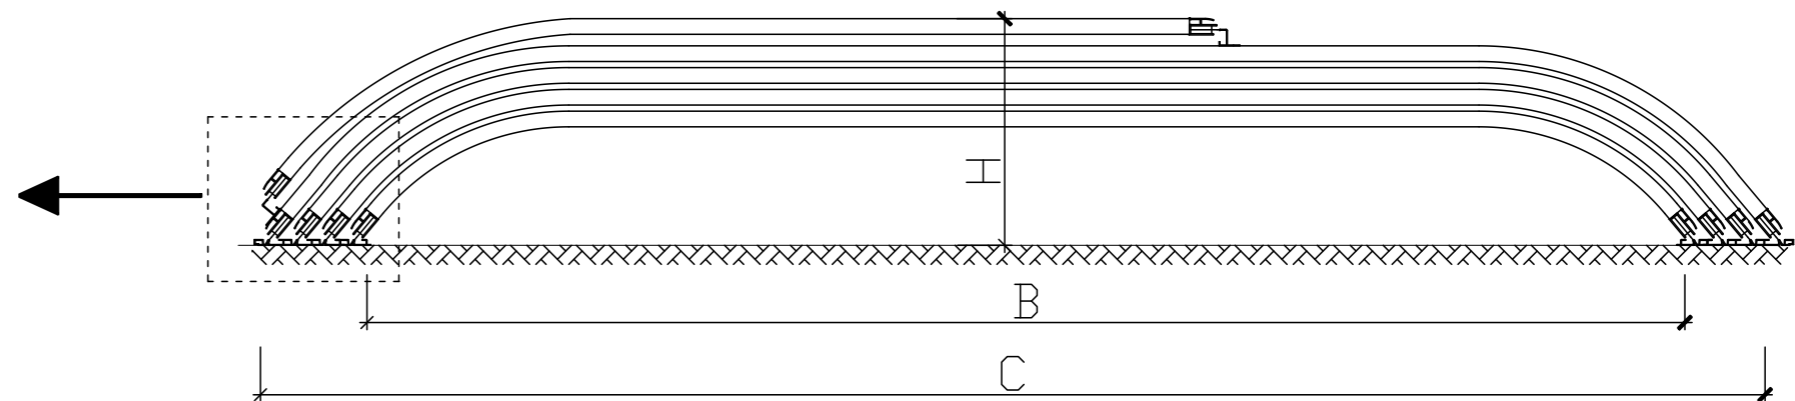

ZADASZENIE AURORA - NISKIE PROWADNICE - 4 MODUŁY

Ściana frontowa - drzwi lewe

Ściana frontowa - drzwi prawe

Wykończenie (płytki, bruk, itp.)
Podsyпка cementowo-piaskowa

15

Ława betonowa C20/25
Wysokość 35cm

Podsyпка cementowo-piaskowa

B	C	D	E	F	G	H
Szerokość wewnętrzna	Szerokość zewnętrzna	Szerokość szyn	Wysokość gumy termoplastycznej	Długość zadaszenia	Przedłużenie szyn	Wysokość zadaszenia
395 cm	451 cm	29 cm	12-13 cm	850 cm	250-300 cm	57 cm