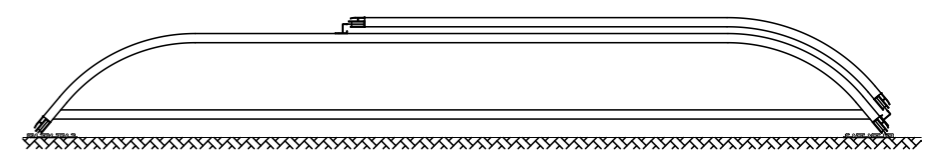

ZADASZENIE AURORA - NISKIE PROWADNICE - 4 MODUŁY

Ściana frontowa - drzwi lewe

Ściana frontowa - drzwi prawe

Wykończenie (płytki, bruk, itp.)
Podsyпка cementowo-piaskowa

15

Ława betonowa C20/25
Wysokość 35cm

Podsyпка cementowo-piaskowa

B	C	D	E	F	G	H
Szerokość wewnętrzna	Szerokość zewnętrzna	Szerokość szyn	Wysokość gumy termoplastycznej	Długość zadaszenia	Przedłużenie szyn	Wysokość zadaszenia
395 cm	451 cm	29 cm	12-13 cm	850 cm	250-300 cm	57 cm