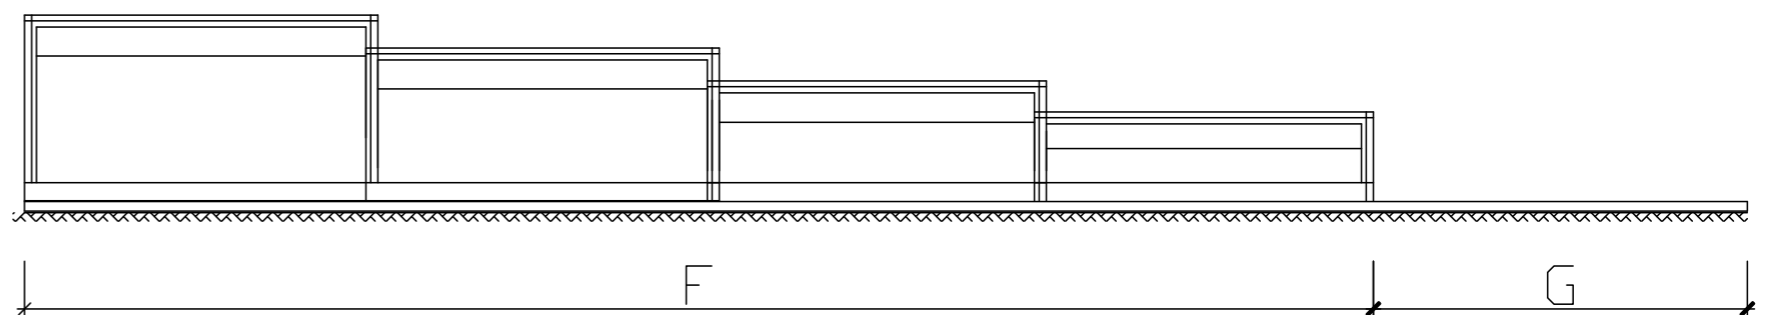

ZADASZENIE AURORA - NISKIE PROWADNICE - 4 MODUŁY

Ściana frontowa - drzwi lewe

Ściana frontowa - drzwi prawe

Wykończenie (płytki, bruk, itp.)
Podsyпка cementowo-piaskowa

15

Ława betonowa C20/25
Wysokość 35cm

Podsyпка cementowo-piaskowa

B	C	D	E	F	G	H
Szerokość wewnętrzna	Szerokość zewnętrzna	Szerokość szyn	Wysokość gumy termoplastycznej	Długość zadaszenia	Przedłużenie szyn	Wysokość zadaszenia
395 cm	451 cm	29 cm	12-13 cm	850 cm	250-300 cm	57 cm