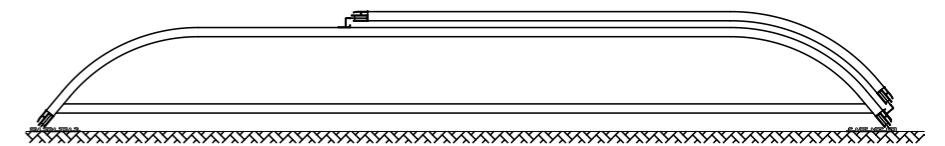

ZADASZENIE AURORA - NISKIE PROWADNICE - 4 MODUŁY

Ściana frontowa - drzwi lewe

Ściana frontowa - drzwi prawe

B	C	D	E	F	G	H
Szerokość wewnętrzna	Szerokość zewnętrzna	Szerokość szyn	Wysokość gumy termoplastycznej	Długość zadaszenia	Przedłużenie szyn	Wysokość zadaszenia
345 cm	401 cm	29 cm	12-13 cm	980 cm	250-300 cm	57 cm