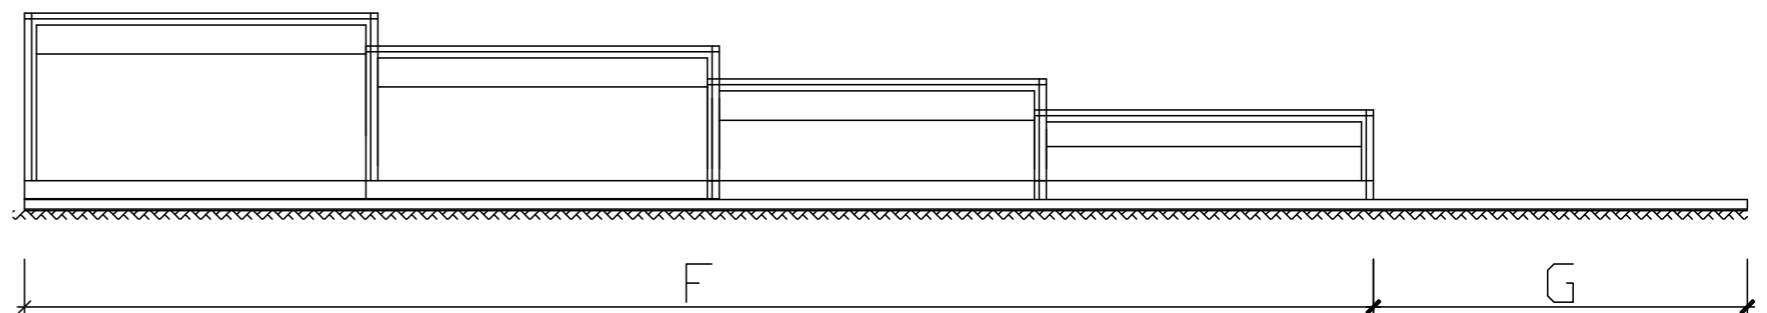

ZADASZENIE AURORA - NISKIE PROWADNICE - 4 MODUŁY

Ściana frontowa - drzwi lewe

Ściana frontowa - drzwi prawe

B	C	D	E	F	G	H
Szerokość wewnętrzna	Szerokość zewnętrzna	Szerokość szyn	Wysokość gumy termoplastycznej	Długość zadaszenia	Przedłużenie szyn	Wysokość zadaszenia
345 cm	401 cm	29 cm	12-13 cm	980 cm	250-300 cm	57 cm