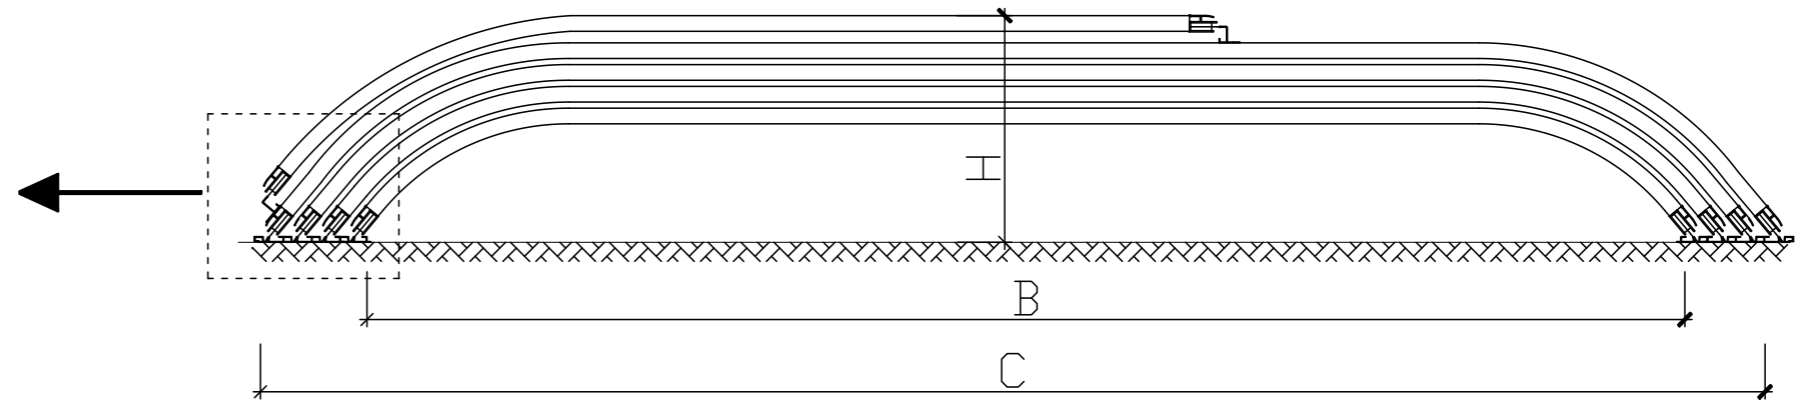

ZADASZENIE AURORA - NISKIE PROWADNICE - 4 MODUŁY

Ściana frontowa - drzwi lewe

Ściana frontowa - drzwi prawe

B	C	D	E	F	G	H
Szerokość wewnętrzna	Szerokość zewnętrzna	Szerokość szyn	Wysokość gumy termoplastycznej	Długość zadaszenia	Przedłużenie szyn	Wysokość zadaszenia
345 cm	401 cm	29 cm	12-13 cm	980 cm	250-300 cm	57 cm