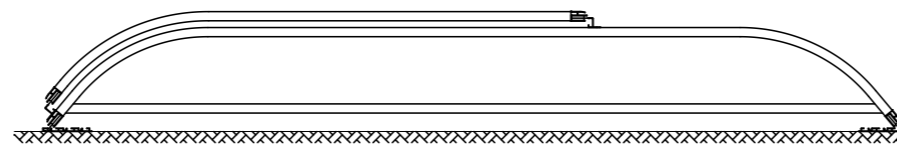

ZADASZENIE AURORA - NISKIE PROWADNICE - 4 MODUŁY

Ściana frontowa - drzwi lewe

Ściana frontowa - drzwi prawe

B	C	D	E	F	G	H
Szerokość wewnętrzna	Szerokość zewnętrzna	Szerokość szyn	Wysokość gumy termoplastycznej	Długość zadaszenia	Przedłużenie szyn	Wysokość zadaszenia
345 cm	401 cm	29 cm	12-13 cm	980 cm	250-300 cm	57 cm