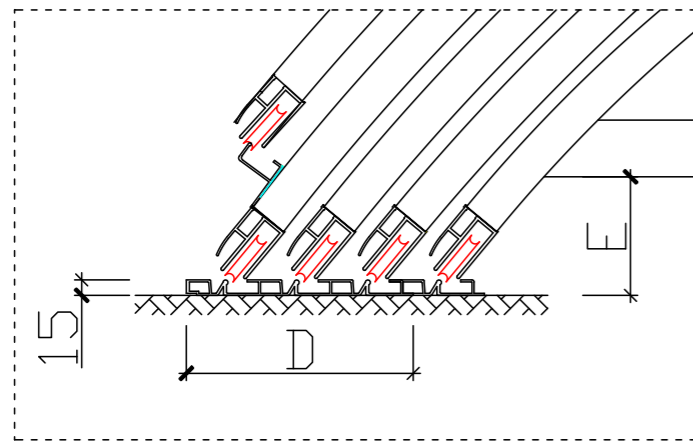

ZADASZENIE AURORA - NISKIE PROWADNICE - 4 MODUŁY

Ściana frontowa - drzwi lewe

Ściana frontowa - drzwi prawe

B	C	D	E	F	G	H
Szerokość wewnętrzna	Szerokość zewnętrzna	Szerokość szyn	Wysokość gumy termoplastycznej	Długość zadaszenia	Przedłużenie szyn	Wysokość zadaszenia
345 cm	401 cm	29 cm	12-13 cm	980 cm	250-300 cm	57 cm