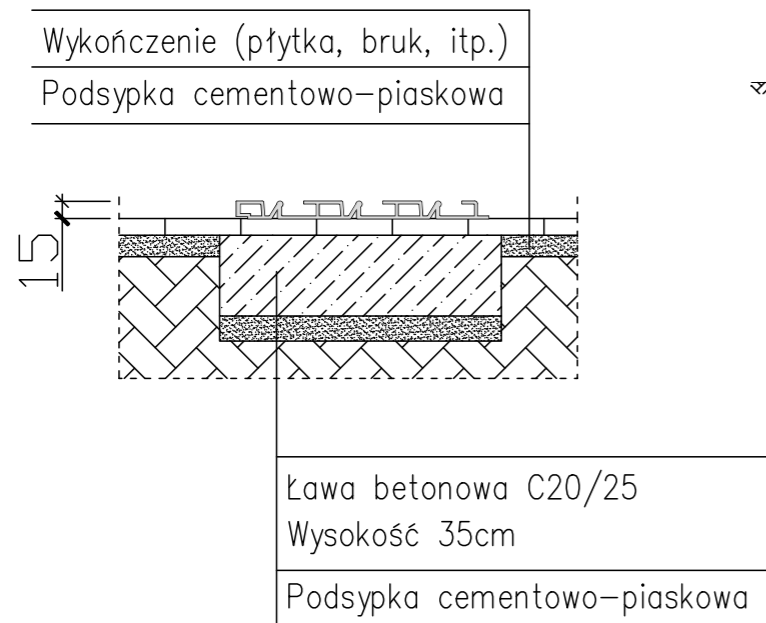

ZADASZENIE AURORA - NISKIE PROWADNICE - 4 MODUŁY

Ściana frontowa - drzwi lewe

Ściana frontowa - drzwi prawe

B	C	D	E	F	G	H
Szerokość wewnętrzna	Szerokość zewnętrzna	Szerokość szyn	Wysokość gumy termoplastycznej	Długość zadaszenia	Przedłużenie szyn	Wysokość zadaszenia
345 cm	401 cm	29 cm	12-13 cm	980 cm	250-300 cm	57 cm