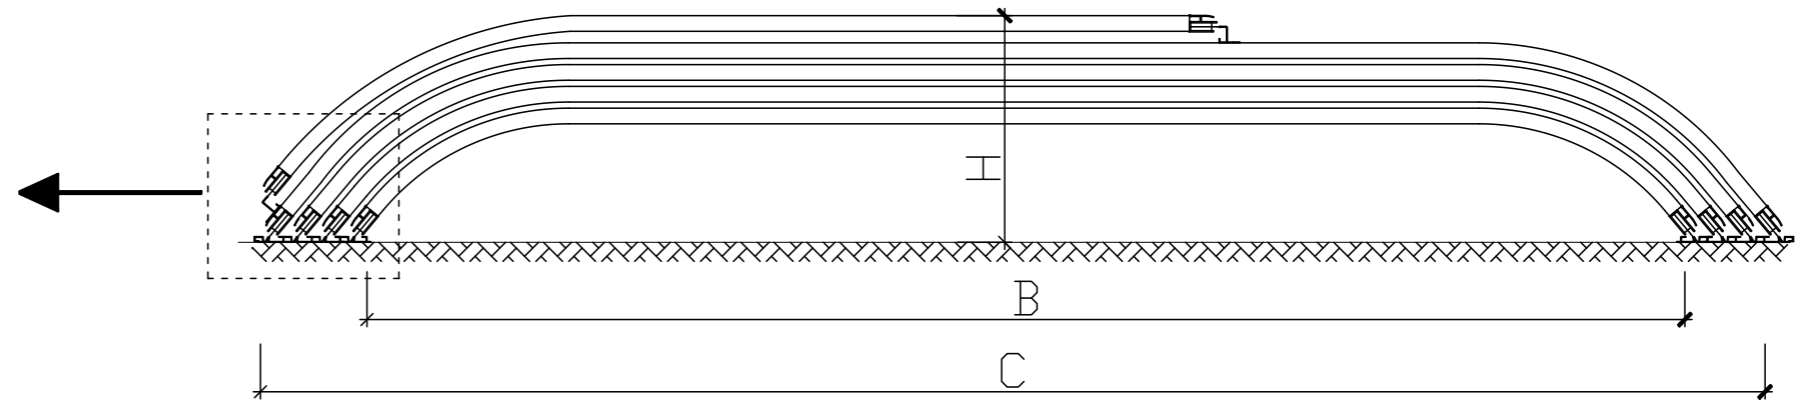

ZADASZENIE AURORA - NISKIE PROWADNICE - 4 MODUŁY

Ściana frontowa - drzwi lewe

Ściana frontowa - drzwi prawe

Ława betonowa C20/25
Wysokość 35cm
Podsyпка cementowo-piaskowa

B	C	D	E	F	G	H
Szerokość wewnętrzna	Szerokość zewnętrzna	Szerokość szyn	Wysokość gumy termoplastycznej	Długość zadaszenia	Przedłużenie szyn	Wysokość zadaszenia
395 cm	451 cm	29 cm	12–13 cm	980 cm	250–300 cm	57 cm