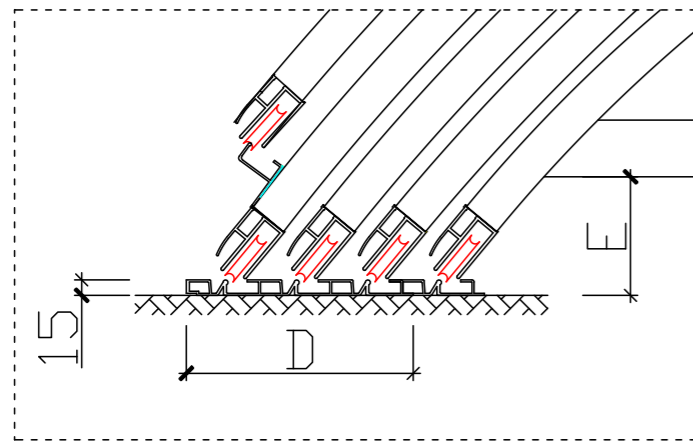

ZADASZENIE AURORA - NISKIE PROWADNICE - 4 MODUŁY

Ściana frontowa - drzwi lewe

Ściana frontowa - drzwi prawe

Ława betonowa C20/25
Wysokość 35cm
Podsyпка cementowo-piaskowa

B	C	D	E	F	G	H
Szerokość wewnętrzna	Szerokość zewnętrzna	Szerokość szyn	Wysokość gumy termoplastycznej	Długość zadaszenia	Przedłużenie szyn	Wysokość zadaszenia
395 cm	451 cm	29 cm	12–13 cm	980 cm	250–300 cm	57 cm