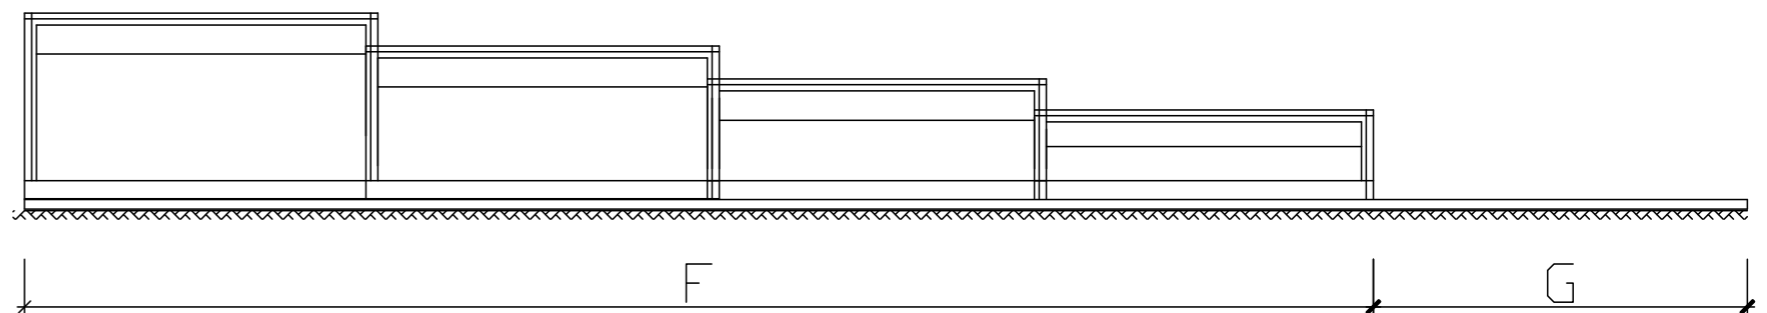

ZADASZENIE AURORA - NISKIE PROWADNICE - 4 MODUŁY

Ściana frontowa - drzwi lewe

Ściana frontowa - drzwi prawe

Ława betonowa C20/25
Wysokość 35cm
Podsyпка cementowo-piaskowa

B	C	D	E	F	G	H
Szerokość wewnętrzna	Szerokość zewnętrzna	Szerokość szyn	Wysokość gumy termoplastycznej	Długość zadaszenia	Przedłużenie szyn	Wysokość zadaszenia
395 cm	451 cm	29 cm	12–13 cm	980 cm	250–300 cm	57 cm