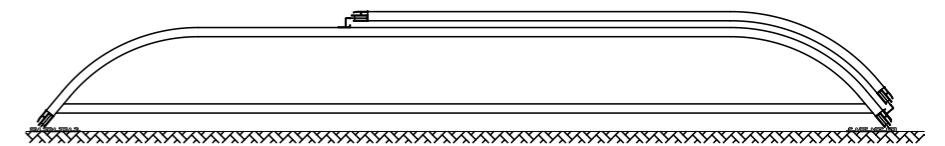

ZADASZENIE AURORA - NISKIE PROWADNICE - 4 MODUŁY

Ściana frontowa - drzwi lewe

Ściana frontowa - drzwi prawe

Ława betonowa C20/25
Wysokość 35cm
Podsyпка cementowo-piaskowa

B	C	D	E	F	G	H
Szerokość wewnętrzna	Szerokość zewnętrzna	Szerokość szyn	Wysokość gumy termoplastycznej	Długość zadaszenia	Przedłużenie szyn	Wysokość zadaszenia
395 cm	451 cm	29 cm	12–13 cm	980 cm	250–300 cm	57 cm