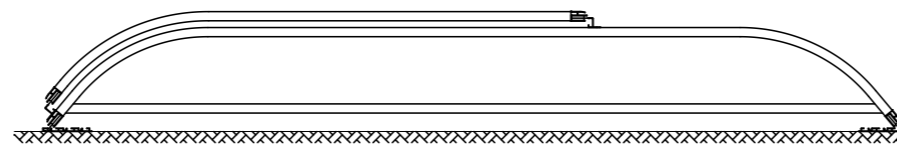

ZADASZENIE AURORA - NISKIE PROWADNICE - 4 MODUŁY

Ściana frontowa - drzwi lewe

Ściana frontowa - drzwi prawe

Ława betonowa C20/25
Wysokość 35cm
Podsyпка cementowo-piaskowa

B	C	D	E	F	G	H
Szerokość wewnętrzna	Szerokość zewnętrzna	Szerokość szyn	Wysokość gumy termoplastycznej	Długość zadaszenia	Przedłużenie szyn	Wysokość zadaszenia
395 cm	451 cm	29 cm	12–13 cm	980 cm	250–300 cm	57 cm