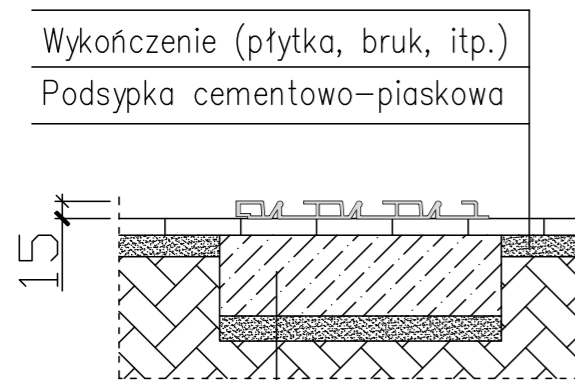

ZADASZENIE AURORA - NISKIE PROWADNICE - 4 MODUŁY

Ściana frontowa - drzwi lewe

Ściana frontowa - drzwi prawe

Ława betonowa C20/25
Wysokość 35cm
Podsyпка cementowo-piaskowa

B	C	D	E	F	G	H
Szerokość wewnętrzna	Szerokość zewnętrzna	Szerokość szyn	Wysokość gumy termoplastycznej	Długość zadaszenia	Przedłużenie szyn	Wysokość zadaszenia
395 cm	451 cm	29 cm	12–13 cm	980 cm	250–300 cm	57 cm