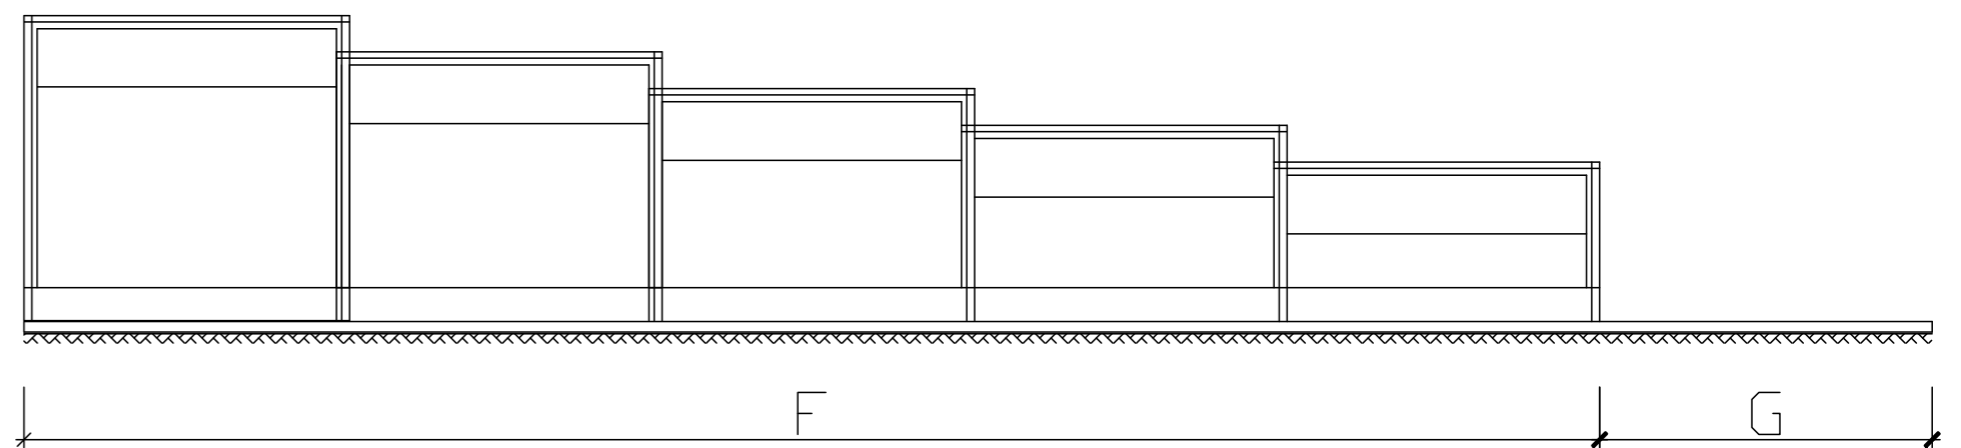

ZADASZENIE PRESTIGE - NISKIE PROWADNICE - 5 MODUŁÓW

Ściana frontowa - drzwi lewe

Ściana frontowa - drzwi prawe

Wykończenie (płytki, bruk, itp.)
 Podsypka cementowo-piaskowa

Ława betonowa C20/25
 Wysokość 35cm
 Podsypka cementowo-piaskowa

B	C	D	E	F	G	H
Szerokość wewnętrzna	Szerokość zewnętrzna	Szerokość szyn	Wysokość gumy termoplastycznej	Długość zadaszenia	Przedłużenie szyn	Wysokość zadaszenia
345 cm	415 cm	36 cm	12-13 cm	1085 cm	250-300 cm	90 cm