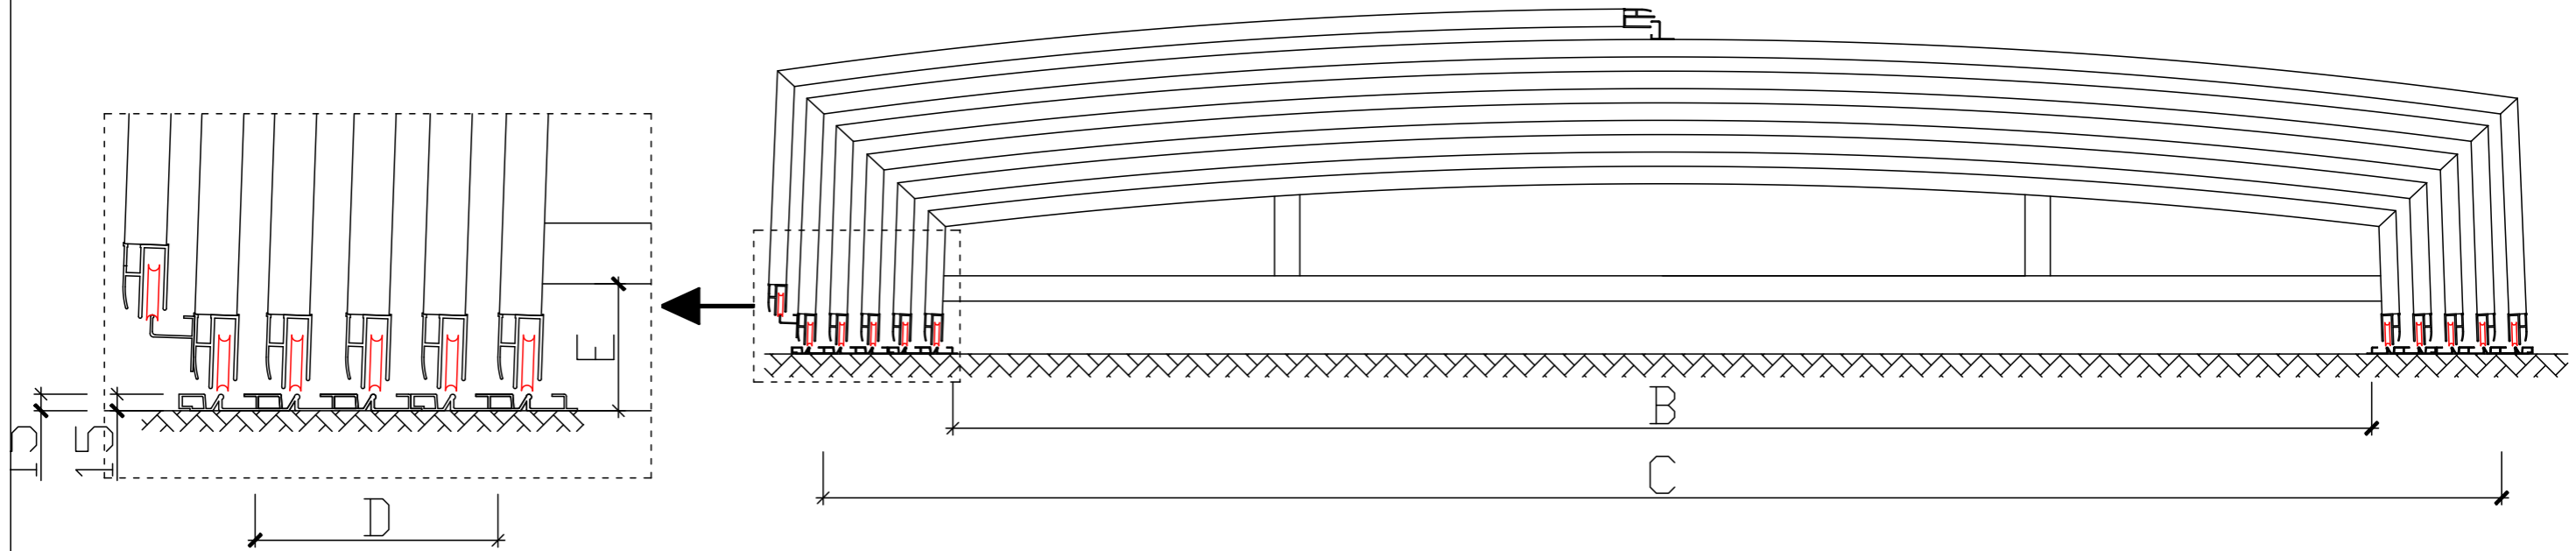

ZADASZENIE PRESTIGE - NISKIE PROWADNICE - 5 MODUŁÓW

Ściana frontowa - drzwi lewe

Ściana frontowa - drzwi prawe

Wykończenie (płytki, bruk, itp.)
 Podsypka cementowo-piaskowa

Ława betonowa C20/25
 Wysokość 35cm
 Podsypka cementowo-piaskowa

B	C	D	E	F	G	H
Szerokość wewnętrzna	Szerokość zewnętrzna	Szerokość szyn	Wysokość gumy termoplastycznej	Długość zadaszenia	Przedłużenie szyn	Wysokość zadaszenia
345 cm	415 cm	36 cm	12-13 cm	1085 cm	250-300 cm	90 cm