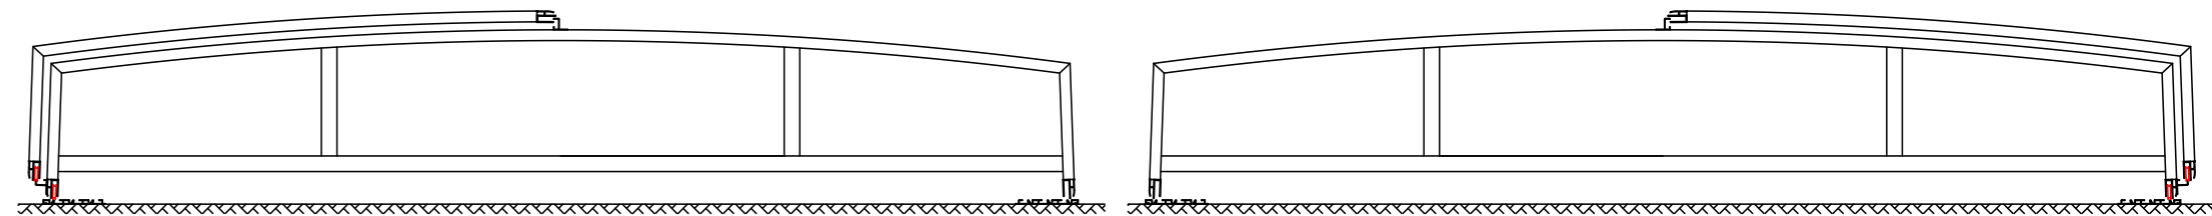

ZADASZENIE PRESTIGE - NISKIE PROWADNICE - 5 MODUŁÓW

Ściana frontowa - drzwi lewe

Ściana frontowa - drzwi prawe

Wykończenie (płytki, bruk, itp.)
 Podsypka cementowo-piaskowa

Ława betonowa C20/25
 Wysokość 35cm
 Podsypka cementowo-piaskowa

B	C	D	E	F	G	H
Szerokość wewnętrzna	Szerokość zewnętrzna	Szerokość szyn	Wysokość gumy termoplastycznej	Długość zadaszenia	Przedłużenie szyn	Wysokość zadaszenia
345 cm	415 cm	36 cm	12-13 cm	1085 cm	250-300 cm	90 cm