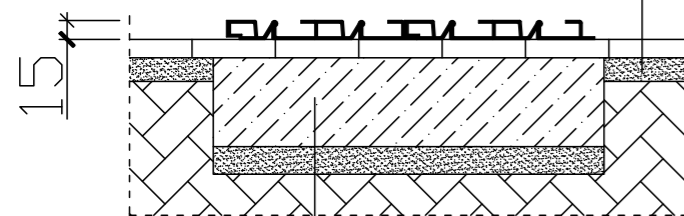

ZADASZENIE PRESTIGE - NISKIE PROWADNICE - 5 MODUŁÓW

Ściana frontowa - drzwi lewe

Ściana frontowa - drzwi prawe

Wykończenie (płytki, bruk, itp.)
 Podsypka cementowo-piaskowa

Ława betonowa C20/25
 Wysokość 35cm
 Podsypka cementowo-piaskowa

B	C	D	E	F	G	H
Szerokość wewnętrzna	Szerokość zewnętrzna	Szerokość szyn	Wysokość gumy termoplastycznej	Długość zadaszenia	Przedłużenie szyn	Wysokość zadaszenia
345 cm	415 cm	36 cm	12-13 cm	1085 cm	250-300 cm	90 cm