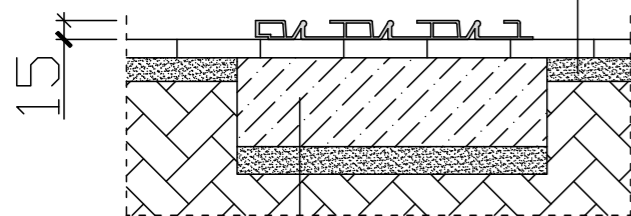

ZADASZENIE PRESTIGE - NISKIE PROWADNICE - 3 MODUŁY

Wykończenie (płytki, bruk, itp.)
 Podsypka cementowo-piaskowa

Ława betonowa C20/25
 Wysokość 35cm
 Podsypka cementowo-piaskowa

Ściana frontowa - drzwi lewe

Ściana frontowa - drzwi prawe

B	C	D	E	F	G	H
Szerokość wewnętrzna	Szerokość zewnętrzna	Szerokość szyn	Wysokość gumy termoplastycznej	Długość zadaszenia	Przedłużenie szyn	Wysokość zadaszenia
395 cm	437 cm	22 cm	12-13 cm	640 cm	250-300 cm	75 cm