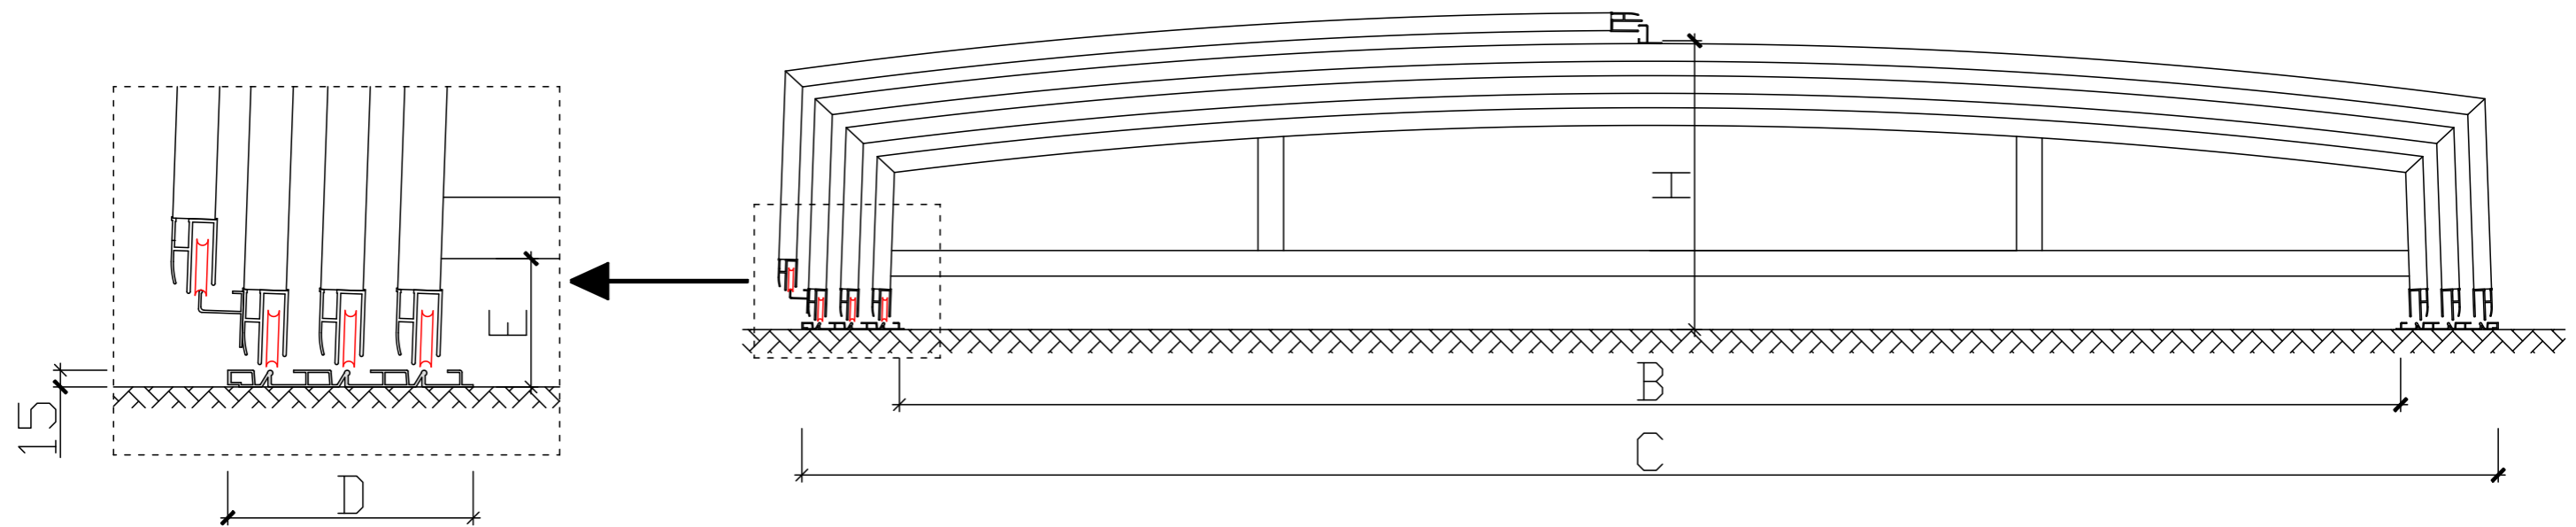

ZADASZENIE PRESTIGE - NISKIE PROWADNICE - 3 MODUŁY

Wykończenie (płytki, bruk, itp.)
 Podsypka cementowo-piaskowa

Ława betonowa C20/25
 Wysokość 35cm
 Podsypka cementowo-piaskowa

Ściana frontowa - drzwi lewe

Ściana frontowa - drzwi prawe

B	C	D	E	F	G	H
Szerokość wewnętrzna	Szerokość zewnętrzna	Szerokość szyn	Wysokość gumy termoplastycznej	Długość zadaszenia	Przedłużenie szyn	Wysokość zadaszenia
395 cm	437 cm	22 cm	12-13 cm	640 cm	250-300 cm	75 cm