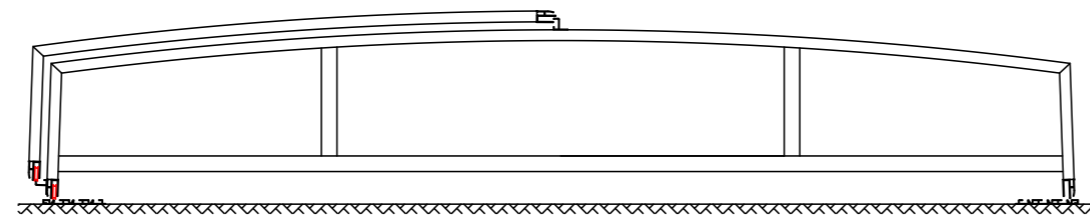

ZADASZENIE PRESTIGE - NISKIE PROWADNICE - 3 MODUŁY

Wykończenie (płytki, bruk, itp.)
 Podsypka cementowo-piaskowa

Ława betonowa C20/25
 Wysokość 35cm
 Podsypka cementowo-piaskowa

Ściana frontowa - drzwi lewe

Ściana frontowa - drzwi prawe

B	C	D	E	F	G	H
Szerokość wewnętrzna	Szerokość zewnętrzna	Szerokość szyn	Wysokość gumy termoplastycznej	Długość zadaszenia	Przedłużenie szyn	Wysokość zadaszenia
395 cm	437 cm	22 cm	12-13 cm	640 cm	250-300 cm	75 cm