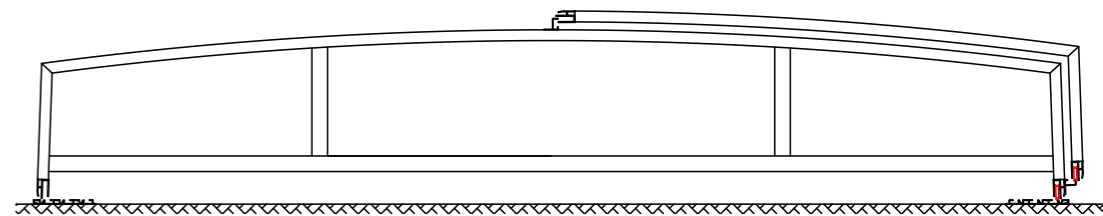

ZADASZENIE PRESTIGE - NISKIE PROWADNICE - 3 MODUŁY

Wykończenie (płytki, bruk, itp.)
 Podsypka cementowo-piaskowa

Ława betonowa C20/25
 Wysokość 35cm
 Podsypka cementowo-piaskowa

Ściana frontowa - drzwi lewe

Ściana frontowa - drzwi prawe

B	C	D	E	F	G	H
Szerokość wewnętrzna	Szerokość zewnętrzna	Szerokość szyn	Wysokość gumy termoplastycznej	Długość zadaszenia	Przedłużenie szyn	Wysokość zadaszenia
395 cm	437 cm	22 cm	12-13 cm	640 cm	250-300 cm	75 cm