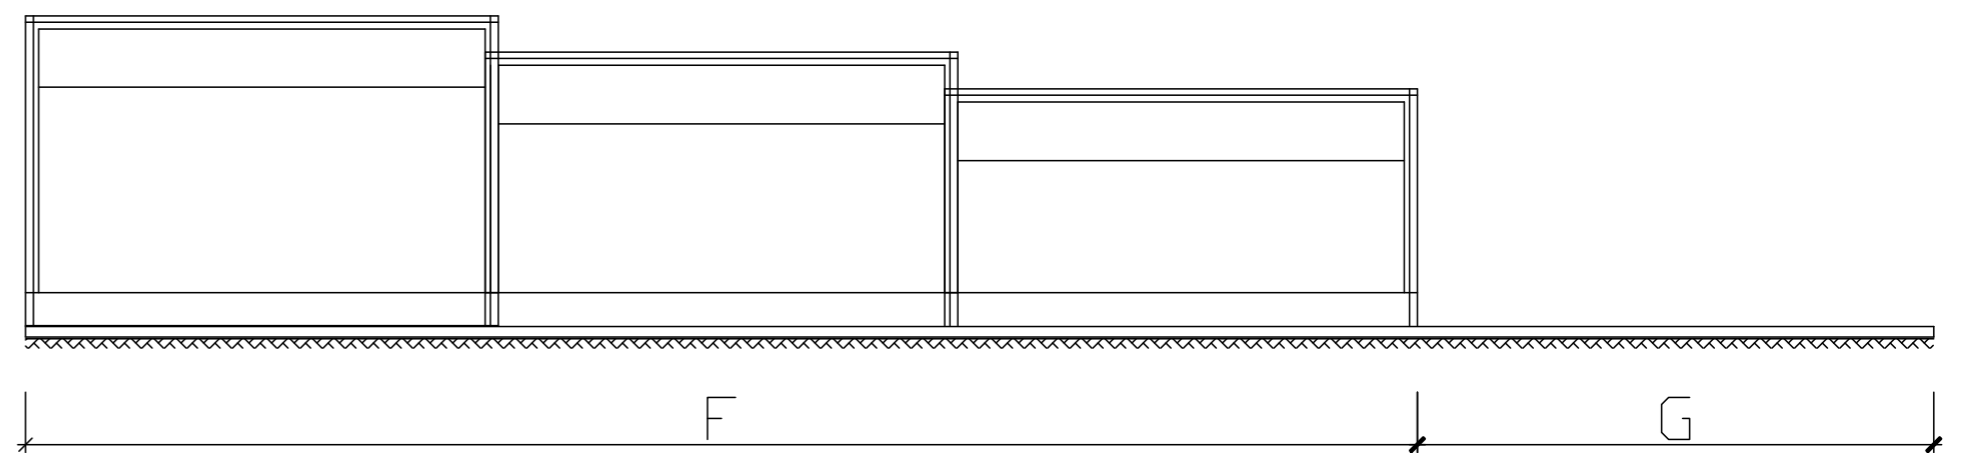

ZADASZENIE PRESTIGE - NISKIE PROWADNICE - 3 MODUŁY

Wykończenie (płytki, bruk, itp.)
 Podsypka cementowo-piaskowa

Ława betonowa C20/25
 Wysokość 35cm
 Podsypka cementowo-piaskowa

Ściana frontowa - drzwi lewe

Ściana frontowa - drzwi prawe

B	C	D	E	F	G	H
Szerokość wewnętrzna	Szerokość zewnętrzna	Szerokość szyn	Wysokość gumy termoplastycznej	Długość zadaszenia	Przedłużenie szyn	Wysokość zadaszenia
395 cm	437 cm	22 cm	12-13 cm	640 cm	250-300 cm	75 cm