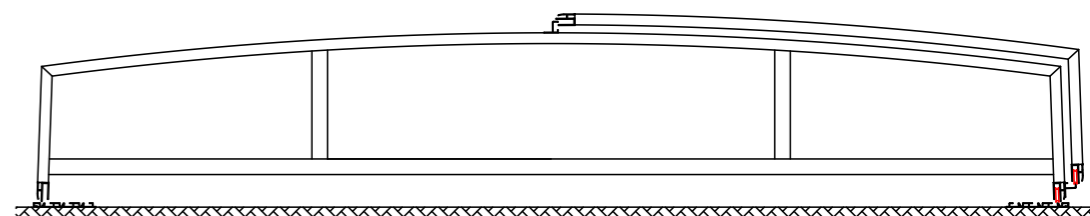

ZADASZENIE PRESTIGE - NISKIE PROWADNICE - 3 MODUŁY

Wykończenie (płytki, bruk, itp.)
 Podsypka cementowo-piaskowa

Ława betonowa C20/25
 Wysokość 35cm
 Podsypka cementowo-piaskowa

Ściana frontowa - drzwi lewe

Ściana frontowa - drzwi prawe

B	C	D	E	F	G	H
Szerokość wewnętrzna	Szerokość zewnętrzna	Szerokość szyn	Wysokość gumy termoplastycznej	Długość zadaszenia	Przedłużenie szyn	Wysokość zadaszenia
345 cm	387 cm	22 cm	12-13 cm	740 cm	250-300 cm	65 cm