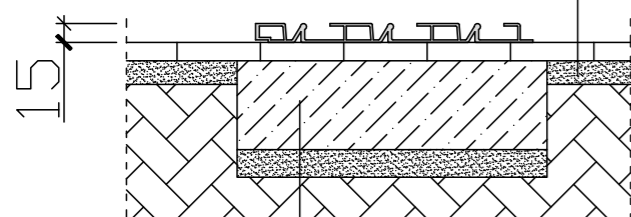

ZADASZENIE PRESTIGE - NISKIE PROWADNICE - 3 MODUŁY

Wykończenie (płytki, bruk, itp.)
 Podsypka cementowo-piaskowa

Ława betonowa C20/25
 Wysokość 35cm
 Podsypka cementowo-piaskowa

Ściana frontowa - drzwi lewe

Ściana frontowa - drzwi prawe

B	C	D	E	F	G	H
Szerokość wewnętrzna	Szerokość zewnętrzna	Szerokość szyn	Wysokość gumy termoplastycznej	Długość zadaszenia	Przedłużenie szyn	Wysokość zadaszenia
345 cm	387 cm	22 cm	12-13 cm	740 cm	250-300 cm	65 cm