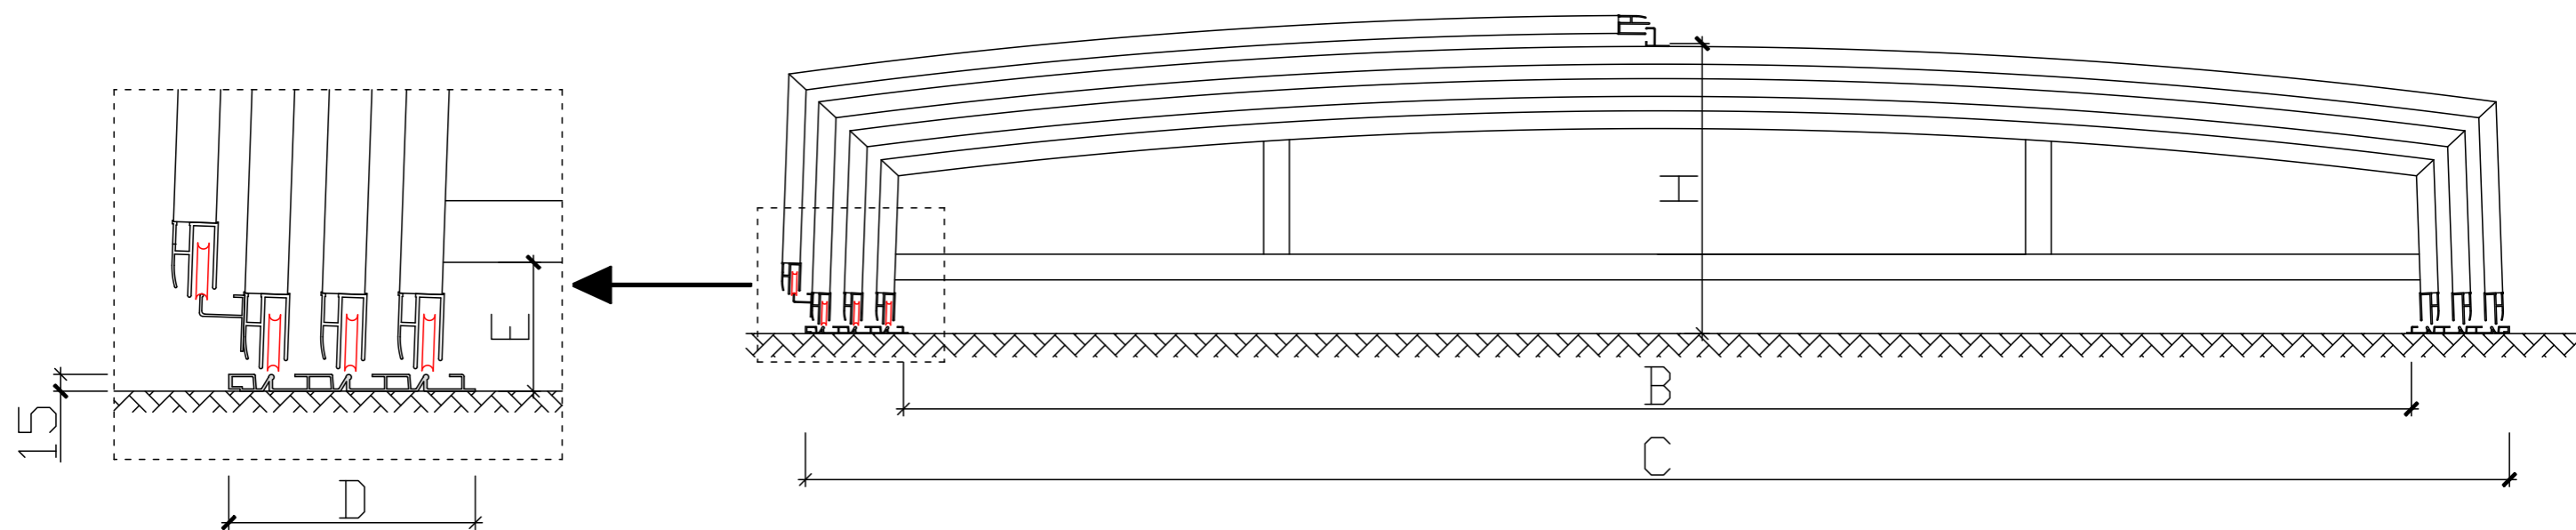

ZADASZENIE PRESTIGE - NISKIE PROWADNICE - 3 MODUŁY

Wykończenie (płytki, bruk, itp.)
 Podsypka cementowo-piaskowa

Ława betonowa C20/25
 Wysokość 35cm
 Podsypka cementowo-piaskowa

Ściana frontowa - drzwi lewe

Ściana frontowa - drzwi prawe

B	C	D	E	F	G	H
Szerokość wewnętrzna	Szerokość zewnętrzna	Szerokość szyn	Wysokość gumy termoplastycznej	Długość zadaszenia	Przedłużenie szyn	Wysokość zadaszenia
345 cm	387 cm	22 cm	12-13 cm	740 cm	250-300 cm	65 cm