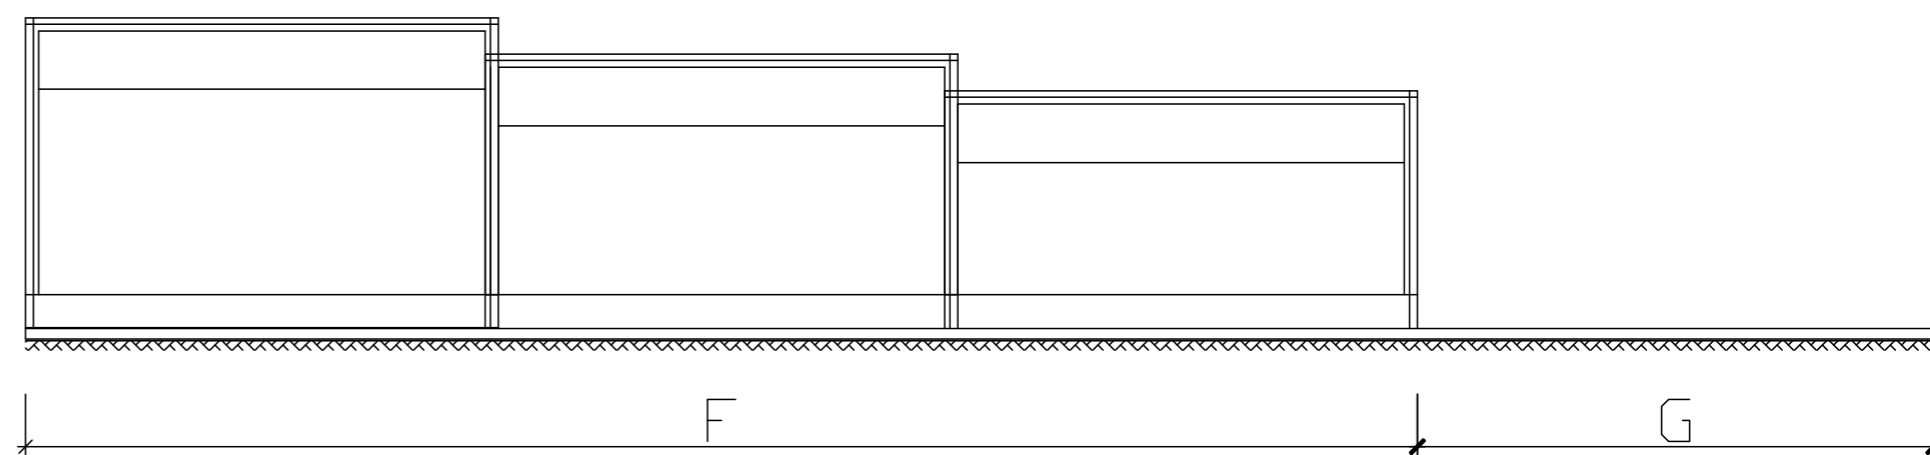

ZADASZENIE PRESTIGE - NISKIE PROWADNICE - 3 MODUŁY

Wykończenie (płytki, bruk, itp.)
 Podsypka cementowo-piaskowa

Ława betonowa C20/25
 Wysokość 35cm
 Podsypka cementowo-piaskowa

Ściana frontowa - drzwi lewe

Ściana frontowa - drzwi prawe

B	C	D	E	F	G	H
Szerokość wewnętrzna	Szerokość zewnętrzna	Szerokość szyn	Wysokość gumy termoplastycznej	Długość zadaszenia	Przedłużenie szyn	Wysokość zadaszenia
345 cm	387 cm	22 cm	12-13 cm	740 cm	250-300 cm	65 cm