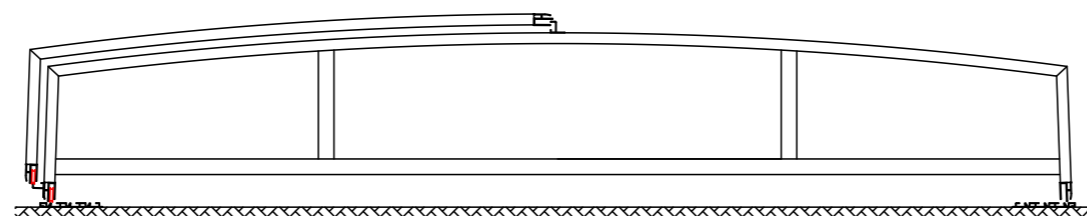

ZADASZENIE PRESTIGE - NISKIE PROWADNICE - 3 MODUŁY

Wykończenie (płytki, bruk, itp.)
 Podsypka cementowo-piaskowa

Ława betonowa C20/25
 Wysokość 35cm
 Podsypka cementowo-piaskowa

Ściana frontowa - drzwi lewe

Ściana frontowa - drzwi prawe

B	C	D	E	F	G	H
Szerokość wewnętrzna	Szerokość zewnętrzna	Szerokość szyn	Wysokość gumy termoplastycznej	Długość zadaszenia	Przedłużenie szyn	Wysokość zadaszenia
345 cm	387 cm	22 cm	12-13 cm	740 cm	250-300 cm	65 cm