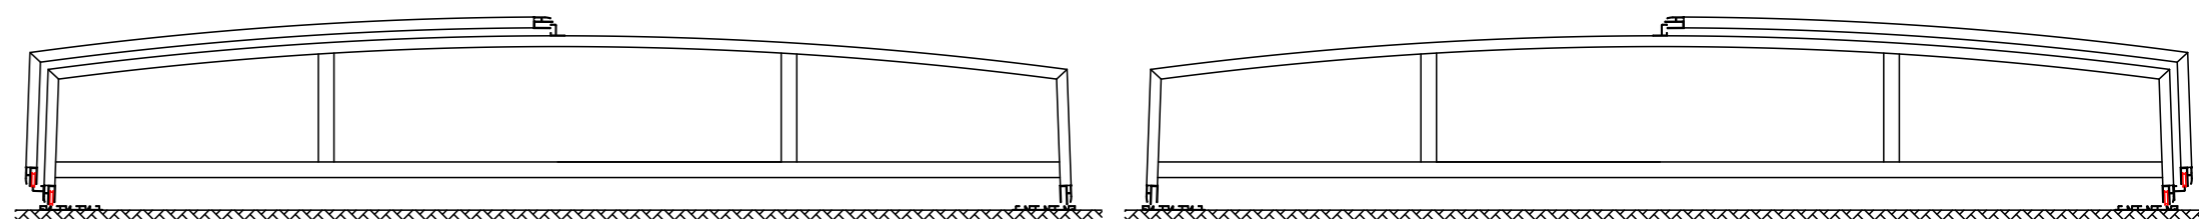

# ZADASZENIE PRESTIGE - NISKIE PROWADNICE - 4 MODUŁY

Ściana frontowa - drzwi lewe

Ściana frontowa - drzwi prawe

Wykończenie (płytki, bruk, itp.)  
 Podsypka cementowo-piaskowa

Ława betonowa C20/25  
 Wysokość 35cm  
 Podsypka cementowo-piaskowa

B	C	D	E	F	G	H
Szerokość wewnętrzna	Szerokość zewnętrzna	Szerokość szyn	Wysokość gumy termoplastycznej	Długość zadaszenia	Przedłużenie szyn	Wysokość zadaszenia
395 cm	451 cm	29 cm	12-13 cm	860 cm	250-300 cm	85 cm