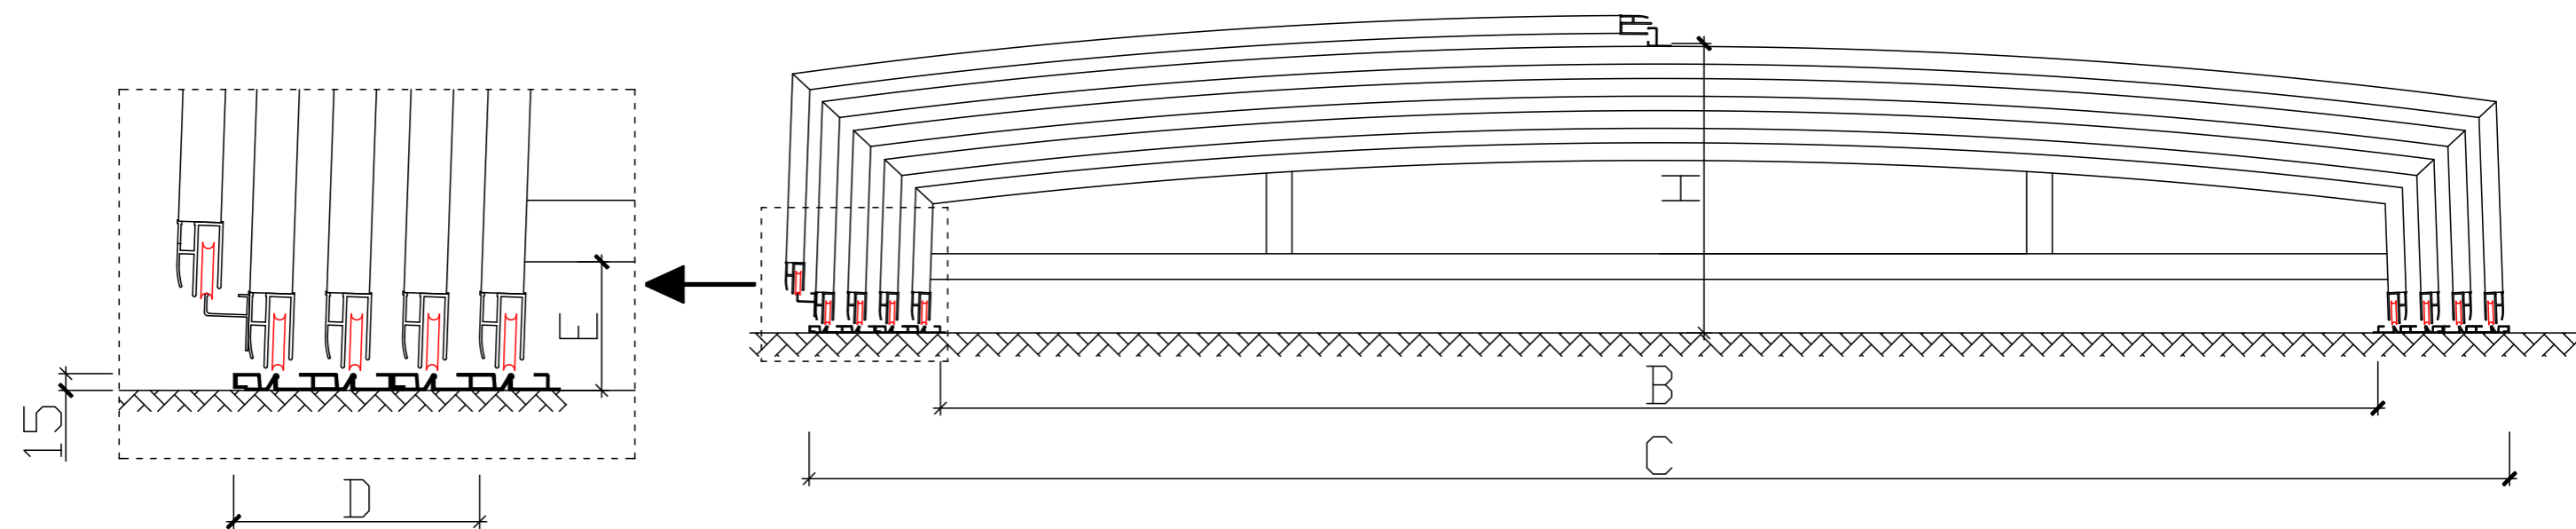

# ZADASZENIE PRESTIGE - NISKIE PROWADNICE - 4 MODUŁY

Ściana frontowa - drzwi lewe

Ściana frontowa - drzwi prawe

Wykończenie (płytki, bruk, itp.)  
 Podsypka cementowo-piaskowa

Ława betonowa C20/25  
 Wysokość 35cm  
 Podsypka cementowo-piaskowa

B	C	D	E	F	G	H
Szerokość wewnętrzna	Szerokość zewnętrzna	Szerokość szyn	Wysokość gumy termoplastycznej	Długość zadaszenia	Przedłużenie szyn	Wysokość zadaszenia
395 cm	451 cm	29 cm	12-13 cm	860 cm	250-300 cm	85 cm