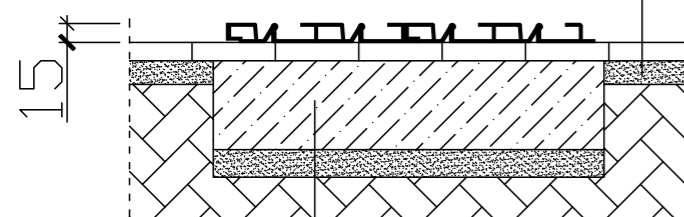

# ZADASZENIE PRESTIGE - NISKIE PROWADNICE - 4 MODUŁY

Ściana frontowa - drzwi lewe

Ściana frontowa - drzwi prawe

Wykończenie (płytki, bruk, itp.)  
 Podsypka cementowo-piaskowa

Ława betonowa C20/25  
 Wysokość 35cm  
 Podsypka cementowo-piaskowa

B	C	D	E	F	G	H
Szerokość wewnętrzna	Szerokość zewnętrzna	Szerokość szyn	Wysokość gumy termoplastycznej	Długość zadaszenia	Przedłużenie szyn	Wysokość zadaszenia
395 cm	451 cm	29 cm	12-13 cm	860 cm	250-300 cm	85 cm