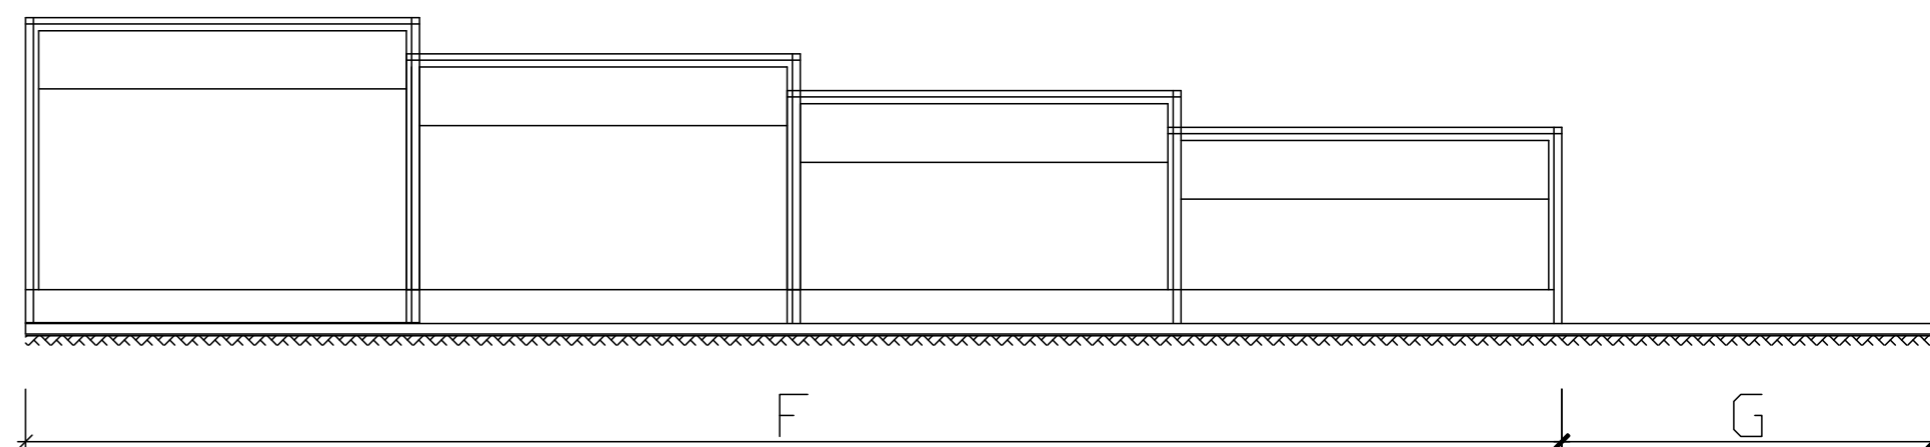

# ZADASZENIE PRESTIGE - NISKIE PROWADNICE - 4 MODUŁY

Ściana frontowa - drzwi lewe

Ściana frontowa - drzwi prawe

Wykończenie (płytki, bruk, itp.)  
 Podsypka cementowo-piaskowa

Ława betonowa C20/25  
 Wysokość 35cm  
 Podsypka cementowo-piaskowa

B	C	D	E	F	G	H
Szerokość wewnętrzna	Szerokość zewnętrzna	Szerokość szyn	Wysokość gumy termoplastycznej	Długość zadaszenia	Przedłużenie szyn	Wysokość zadaszenia
395 cm	451 cm	29 cm	12-13 cm	860 cm	250-300 cm	85 cm